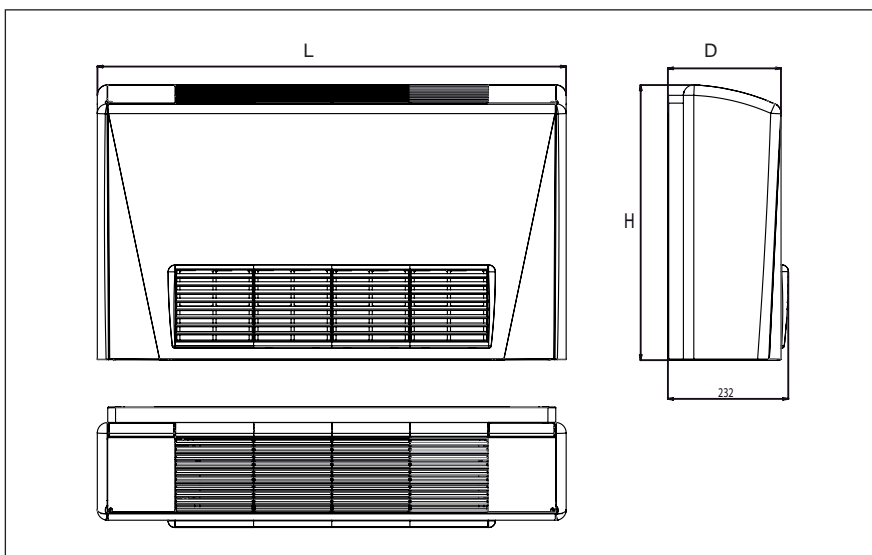

Ny
Serie

Air

Ny serie **AIR**

10 storlekar (132 -1725 m³/h)

5 versioner

Ny kontrollpanel

En modell för både

vertikal och horisontal installation

- Ljudeffekt: ISO 23741 enl. Eurovent.
- Ljudtrycksnivå: 8,6 dB(A) lägre än ljudeffekten vid normalt rum.

Mått

Air	10	20	30	40	50	60	70	80	90	100			
Med Hölje	Längd	L	mm	600	750	900	1050	1200	1350	1500	1500	1650	1800
	Höjd	H	mm	530	530	530	530	530	530	530	530	530	530
	Djup	D	mm	218	218	218	218	218	218	218	218	218	218
Utan Hölje	Längd	L	mm	380	530	680	830	980	1130	1280	1280	1430	1580
	Höjd	H	mm	480	480	480	480	480	480	480	480	480	480
	Djup	D	mm	215	215	215	215	215	215	215	215	215	215