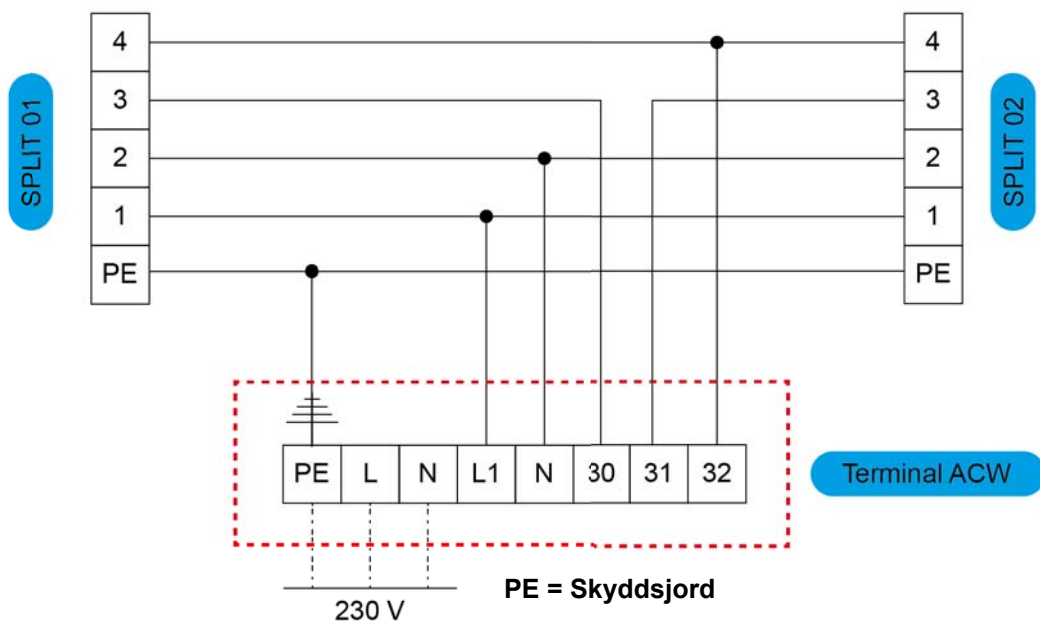

ELSCHEMOR 2019 ACW MED INOMHUSDELAR

ACW Monosplit - 230V, serie A
 med DI-12/18A, KI-12/18A och FI-12/18A
 DI-24/36A, KI-24A och FI-24A

ACW Monosplit - 400V, serie A
 med DI-36/48/60A

ACW Monosplit - 230V, serie C
 med DI-18/24C, KI-12/18/24C
 KI-12/18/24C

ACW Monosplit - 400V, serie C
 med DI-36/48/60C

ACW Monosplit - 230V med WI-G

ACW Duosplit, Monokompressor - 230V med WI-G

ACW Dubbelsplit (Bi-kompressor)- 230V, serie A
 med DI-12/18A, KI-12/18A och FI-12/18A
 DI-24A, KI24A och FI-24A

ACW Dubbelsplit (Monokompressor)- 230V, serie A
 med DI-12A, KI-12A och FI-12A
 DI-24A, KI24A och FI-24A

ACW Dubbelsplit (Monokompressor)- 230V, serie C med KI-12C

ACW Dubbelsplit (Bi-kompressor)- 230V, serie C med DI-18/24C och KI-12/18/24C

ACW Duosplit, Bi-kompressor - 230V med WI-G

ACW Dualsplit (Bi-Compressore)

ACW Trialsplit (Bi-kompressor)- 230V, serie A
 med DI-12A, KI-12A och FI-12A
 DI-12/18A, KI12/18A och FI-12/18A

**ACW Trialsplit (Bi-kompressor)- 230V, serie C
med DI-12C
DI-18C och KI-12/18C**