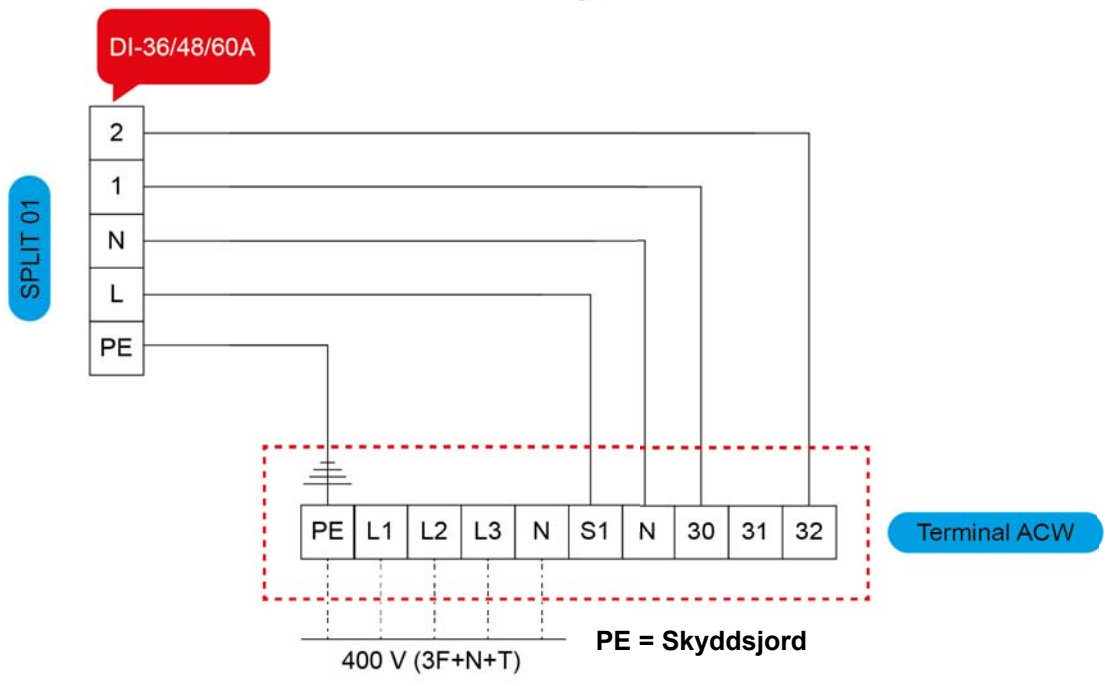

ELSCHEMOR 2019 ACW MED INOMHUSDELAR

ACW Monosplit - 230V, serie A
 med DI-12/18A, KI-12/18A och FI-12/18A
 DI-24/36A, KI-24A och FI-24A

ACW Monosplit - 400V, serie A
 med DI-36/48/60A

ACW Monosplit - 230V, serie C
 med DI-18/24C, KI-12/18/24C
 KI-12/18/24C

ACW Monosplit - 400V, serie C
 med DI-36/48/60C

ACW Monosplit - 230V med WI-G

ACW Duosplit, Monokompressor - 230V med WI-G

ACW Dubbelsplit (Bi-kompressor)- 230V, serie A
 med DI-12/18A, KI-12/18A och FI-12/18A
 DI-24A, KI24A och FI-24A

ACW Dubbelsplit (Monokompressor)- 230V, serie A
 med DI-12A, KI-12A och FI-12A
 DI-24A, KI24A och FI-24A

ACW Dubbelsplit (Monokompressor)- 230V, serie C med KI-12C

ACW Dubbelsplit (Bi-kompressor)- 230V, serie C med DI-18/24C och KI-12/18/24C

ACW Duosplit, Bi-kompressor - 230V med WI-G

ACW Dualsplit (Bi-Compressore)

ACW Trialsplit (Bi-kompressor)- 230V, serie A
 med DI-12A, KI-12A och FI-12A
 DI-12/18A, KI12/18A och FI-12/18A

**ACW Trialsplit (Bi-kompressor)- 230V, serie C
med DI-12C
DI-18C och KI-12/18C**