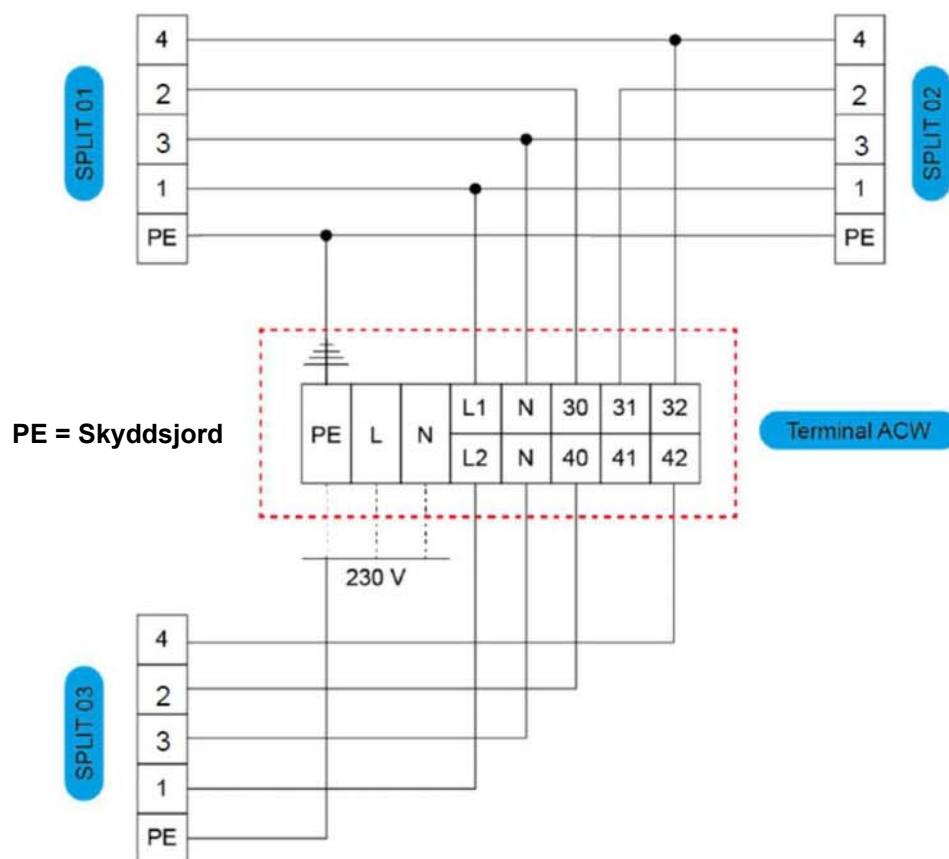

ACW Dubbelsplit (Monokompressor)- 230V, serie A
 med DI-12A, KI-12A och FI-12A
 DI-24A, KI24A och FI-24A

ACW Dubbelsplit (Monokompressor)- 230V, serie C med KI-12C

ACW Dubbelsplit (Bi-kompressor)- 230V, serie C med DI-18/24C och KI-12/18/24C

ACW Duosplit, Bi-kompressor - 230V med WI-G

ACW Dualsplit (Bi-Compressore)

ACW Trialsplit (Bi-kompressor)- 230V, serie A
 med DI-12A, KI-12A och FI-12A
 DI-12/18A, KI12/18A och FI-12/18A

**ACW Trialsplit (Bi-kompressor)- 230V, serie C
med DI-12C
DI-18C och KI-12/18C**

ACW Trialsplit, Bi-kompressor - 230V med WI-G

ACW Trialsplit (Bi-Compressore)

ACW Quadrisplit, Bi-kompressor - 230V, serie A
 med DI-12A, KI-12A och FI-12A

**ACW Quadrisplit, Bi-kompressor - 230V, serie C
med KI-12C**