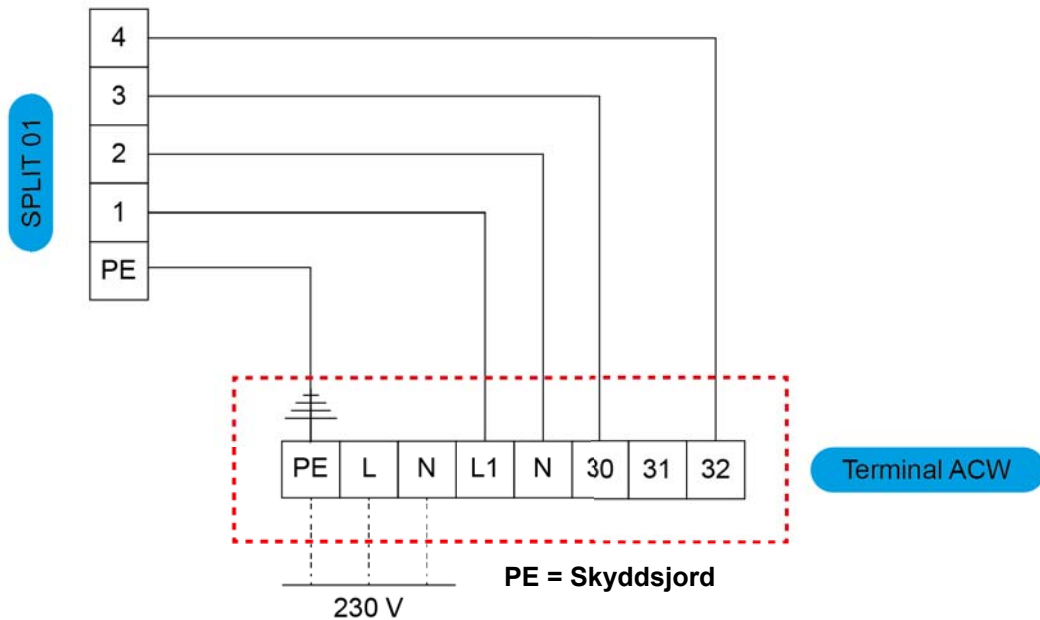

ELSCHEMOR 2019 ACW MED INOMHUSDELAR

ACW Monosplit - 230V, serie A
 med DI-12/18A, KI-12/18A och FI-12/18A
 DI-24/36A, KI-24A och FI-24A

ACW Monosplit - 400V, serie A
 med DI-36/48/60A

ACW Monosplit - 230V, serie C
 med DI-18/24C, KI-12/18/24C
 KI-12/18/24C

ACW Monosplit - 400V, serie C
 med DI-36/48/60C

ACW Monosplit - 230V med WI-G

ACW Duosplit, Monokompressor - 230V med WI-G

ACW Dubbelsplit (Bi-kompressor)- 230V, serie A
 med DI-12/18A, KI-12/18A och FI-12/18A
 DI-24A, KI24A och FI-24A

ACW Dubbelsplit (Monokompressor)- 230V, serie A
 med DI-12A, KI-12A och FI-12A
 DI-24A, KI24A och FI-24A

ACW Dubbelsplit (Monokompressor)- 230V, serie C med KI-12C

ACW Dubbelsplit (Bi-kompressor)- 230V, serie C med DI-18/24C och KI-12/18/24C

ACW Duosplit, Bi-kompressor - 230V med WI-G

ACW Dualsplit (Bi-Compressore)

ACW Trialsplit (Bi-kompressor)- 230V, serie A
 med DI-12A, KI-12A och FI-12A
 DI-12/18A, KI12/18A och FI-12/18A

**ACW Trialsplit (Bi-kompressor)- 230V, serie C
med DI-12C
DI-18C och KI-12/18C**