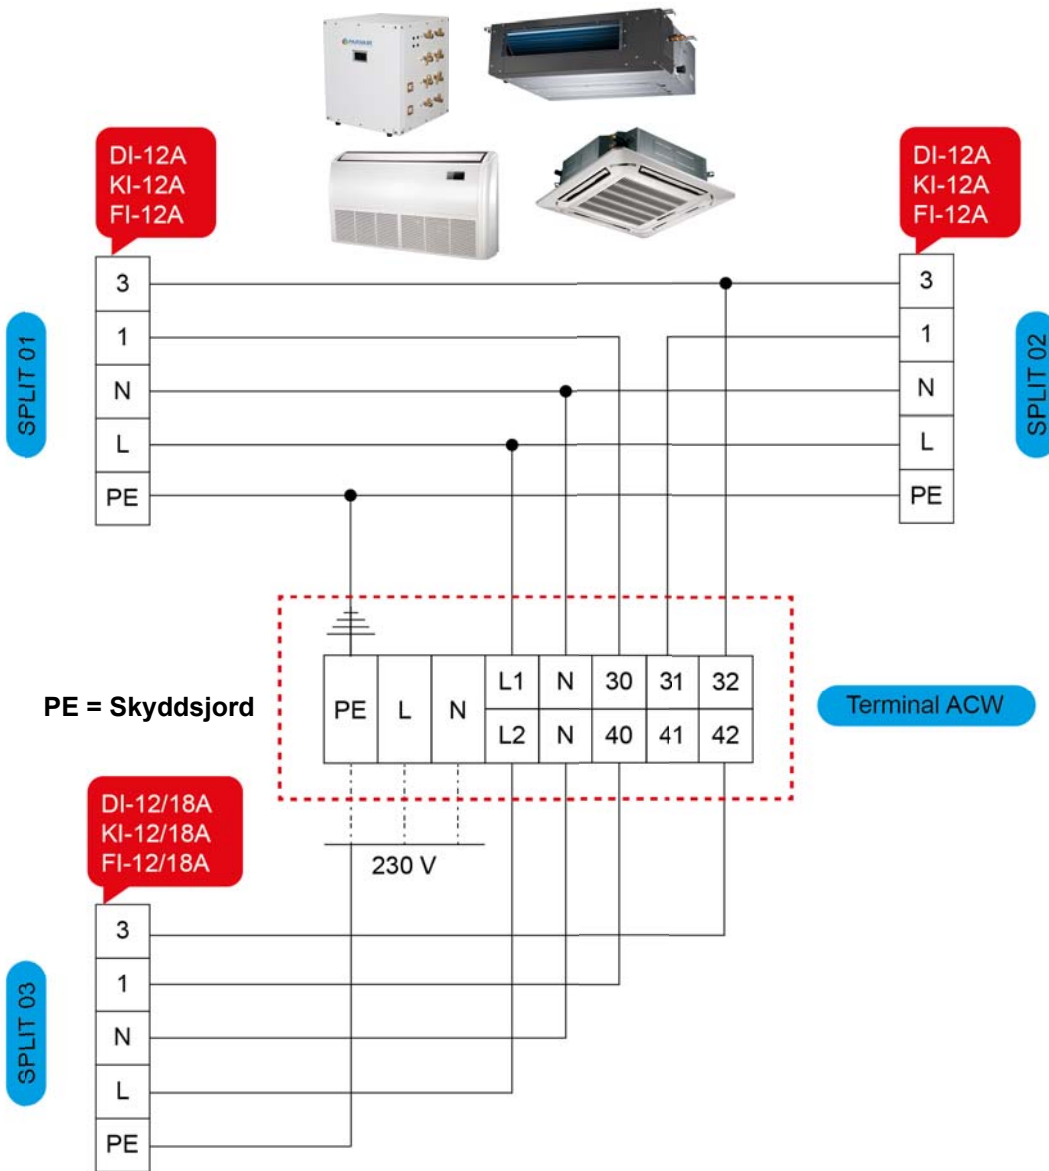

ELSCHEMOR 2019 ACW MED INOMHUSDELAR

ACW Monosplit - 230V, serie A
 med DI-12/18A, KI-12/18A och FI-12/18A
 DI-24/36A, KI-24A och FI-24A

ACW Monosplit - 400V, serie A
 med DI-36/48/60A

ACW Monosplit - 230V, serie C
 med DI-18/24C, KI-12/18/24C
 KI-12/18/24C

ACW Monosplit - 400V, serie C
 med DI-36/48/60C

ACW Monosplit - 230V med WI-G

ACW Duosplit, Monokompressor - 230V med WI-G

ACW Dubbelsplit (Bi-kompressor)- 230V, serie A
 med DI-12/18A, KI-12/18A och FI-12/18A
 DI-24A, KI24A och FI-24A

ACW Dubbelsplit (Monokompressor)- 230V, serie A
 med DI-12A, KI-12A och FI-12A
 DI-24A, KI24A och FI-24A

ACW Dubbelsplit (Monokompressor)- 230V, serie C med KI-12C

ACW Dubbelsplit (Bi-kompressor)- 230V, serie C med DI-18/24C och KI-12/18/24C

ACW Duosplit, Bi-kompressor - 230V med WI-G

ACW Dualsplit (Bi-Compressore)

ACW Trialsplit (Bi-kompressor)- 230V, serie A
 med DI-12A, KI-12A och FI-12A
 DI-12/18A, KI12/18A och FI-12/18A

**ACW Trialsplit (Bi-kompressor)- 230V, serie C
med DI-12C
DI-18C och KI-12/18C**