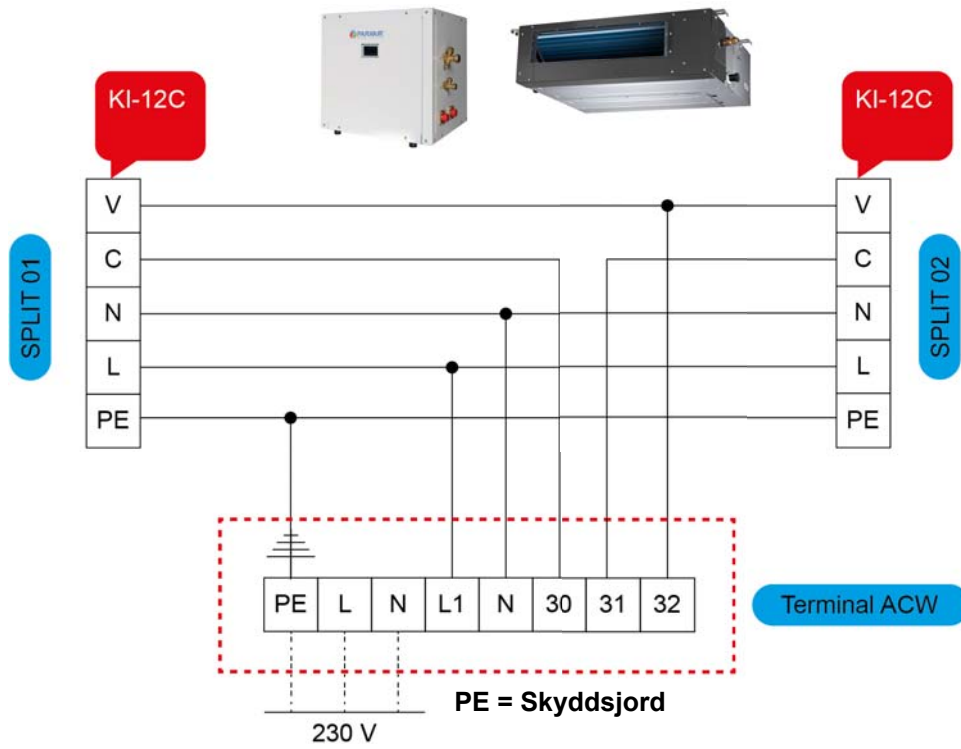

ELSCHEMOR 2019 ACW MED INOMHUSDELAR

ACW Monosplit - 230V, serie A
 med DI-12/18A, KI-12/18A och FI-12/18A
 DI-24/36A, KI-24A och FI-24A

ACW Monosplit - 400V, serie A
 med DI-36/48/60A

ACW Monosplit - 230V, serie C
 med DI-18/24C, KI-12/18/24C
 KI-12/18/24C

ACW Monosplit - 400V, serie C
 med DI-36/48/60C

ACW Monosplit - 230V med WI-G

ACW Duosplit, Monokompressor - 230V med WI-G

ACW Dubbelsplit (Bi-kompressor)- 230V, serie A
 med DI-12/18A, KI-12/18A och FI-12/18A
 DI-24A, KI24A och FI-24A

ACW Dubbelsplit (Monokompressor)- 230V, serie A
 med DI-12A, KI-12A och FI-12A
 DI-24A, KI24A och FI-24A

ACW Dubbelsplit (Monokompressor)- 230V, serie C med KI-12C

ACW Dubbelsplit (Bi-kompressor)- 230V, serie C med DI-18/24C och KI-12/18/24C

ACW Duosplit, Bi-kompressor - 230V med WI-G

ACW Dualsplit (Bi-Compressore)

ACW Trialsplit (Bi-kompressor)- 230V, serie A
 med DI-12A, KI-12A och FI-12A
 DI-12/18A, KI12/18A och FI-12/18A

**ACW Trialsplit (Bi-kompressor)- 230V, serie C
med DI-12C
DI-18C och KI-12/18C**