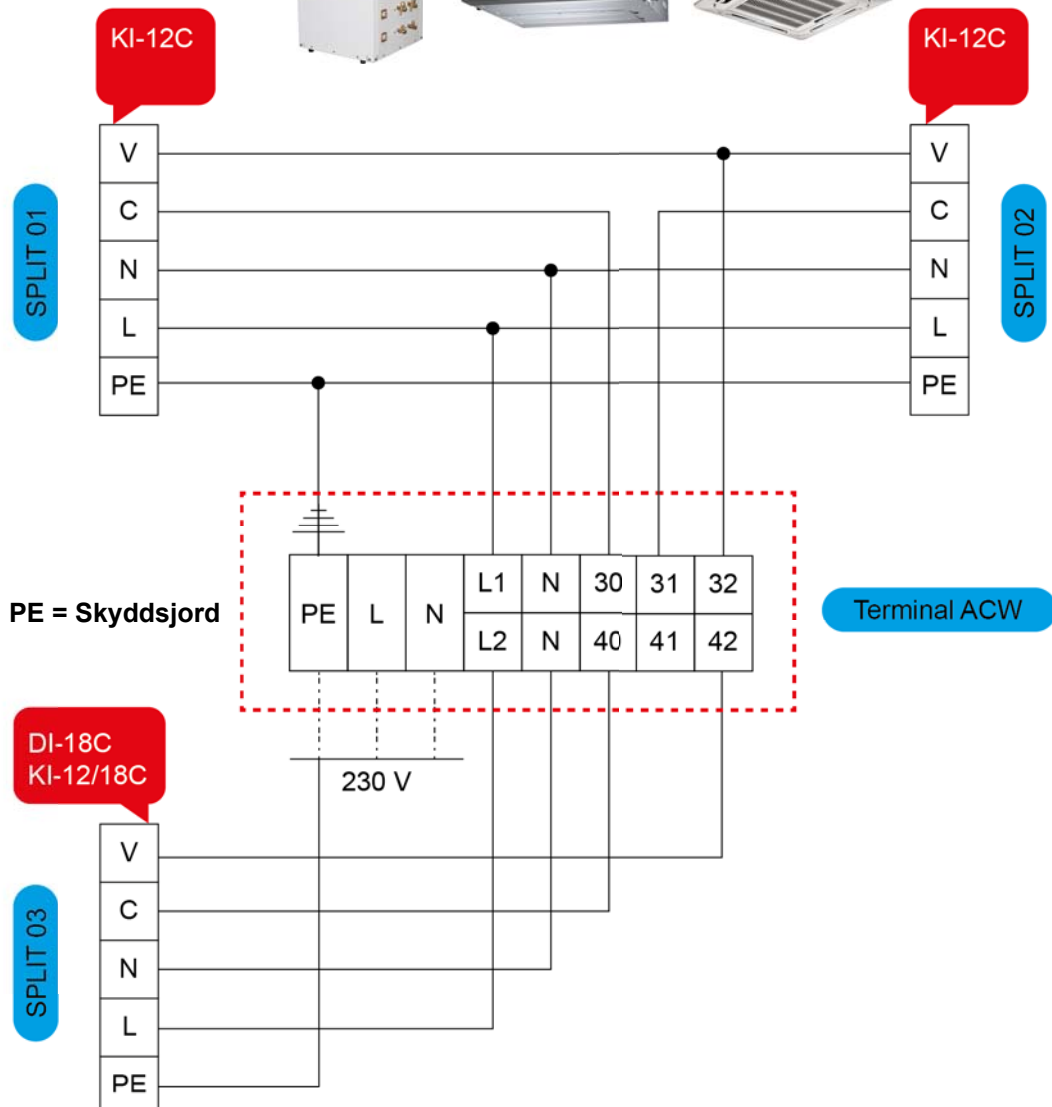

ACW Monosplit - 400V, serie C
 med DI-36/48/60C

ACW Monosplit - 230V med WI-G

ACW Duosplit, Monokompressor - 230V med WI-G

ACW Dubbelsplit (Bi-kompressor)- 230V, serie A
 med DI-12/18A, KI-12/18A och FI-12/18A
 DI-24A, KI24A och FI-24A

ACW Dubbelsplit (Monokompressor)- 230V, serie A
 med DI-12A, KI-12A och FI-12A
 DI-24A, KI24A och FI-24A

ACW Dubbelsplit (Monokompressor)- 230V, serie C med KI-12C

ACW Dubbelsplit (Bi-kompressor)- 230V, serie C med DI-18/24C och KI-12/18/24C

ACW Duosplit, Bi-kompressor - 230V med WI-G

ACW Dualsplit (Bi-Compressore)

ACW Trialsplit (Bi-kompressor)- 230V, serie A
 med DI-12A, KI-12A och FI-12A
 DI-12/18A, KI12/18A och FI-12/18A

**ACW Trialsplit (Bi-kompressor)- 230V, serie C
med DI-12C
DI-18C och KI-12/18C**

ACW Trialsplit, Bi-kompressor - 230V med WI-G

ACW Trialsplit (Bi-Compressore)

ACW Quadrisplit, Bi-kompressor - 230V, serie A
 med DI-12A, KI-12A och FI-12A

**ACW Quadrisplit, Bi-kompressor - 230V, serie C
med KI-12C**