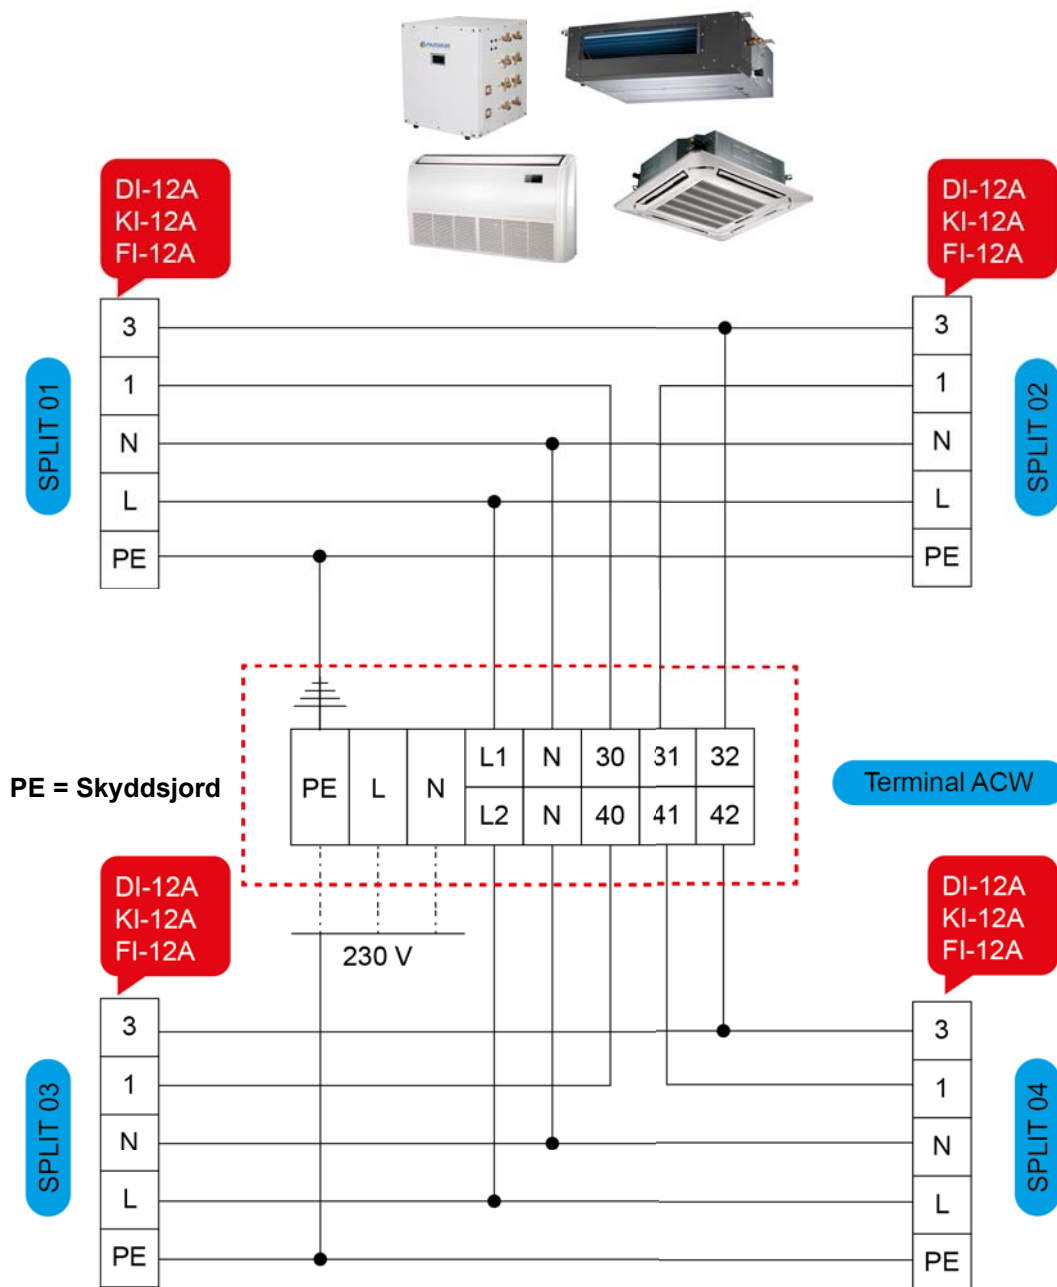

ACW Dubbelsplit (Monokompressor)- 230V, serie A
 med DI-12A, KI-12A och FI-12A
 DI-24A, KI24A och FI-24A

ACW Dubbelsplit (Monokompressor)- 230V, serie C med KI-12C

ACW Dubbelsplit (Bi-kompressor)- 230V, serie C med DI-18/24C och KI-12/18/24C

ACW Duosplit, Bi-kompressor - 230V med WI-G

ACW Dualsplit (Bi-Compressore)

ACW Trialsplit (Bi-kompressor)- 230V, serie A
 med DI-12A, KI-12A och FI-12A
 DI-12/18A, KI12/18A och FI-12/18A

**ACW Trialsplit (Bi-kompressor)- 230V, serie C
med DI-12C
DI-18C och KI-12/18C**

ACW Trialsplit, Bi-kompressor - 230V med WI-G

ACW Trialsplit (Bi-Compressore)

ACW Quadrisplit, Bi-kompressor - 230V, serie A
 med DI-12A, KI-12A och FI-12A

**ACW Quadrisplit, Bi-kompressor - 230V, serie C
med KI-12C**