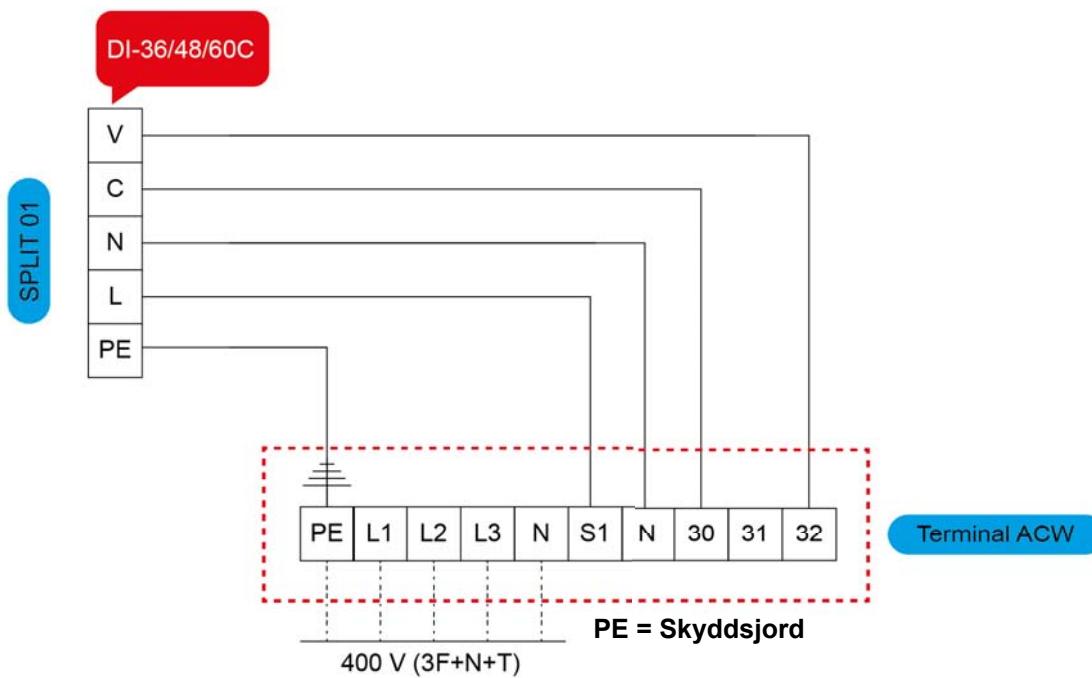

ELSCHEMOR 2019 ACW MED INOMHUSDELAR

ACW Monosplit - 230V, serie A
 med DI-12/18A, KI-12/18A och FI-12/18A
 DI-24/36A, KI-24A och FI-24A

ACW Monosplit - 400V, serie A
 med DI-36/48/60A

ACW Monosplit - 230V, serie C
 med DI-18/24C, KI-12/18/24C
 KI-12/18/24C

ACW Monosplit - 400V, serie C
 med DI-36/48/60C

ACW Monosplit - 230V med WI-G

ACW Duosplit, Monokompressor - 230V med WI-G

ACW Dubbelsplit (Bi-kompressor)- 230V, serie A
 med DI-12/18A, KI-12/18A och FI-12/18A
 DI-24A, KI24A och FI-24A

ACW Dubbelsplit (Monokompressor)- 230V, serie A
 med DI-12A, KI-12A och FI-12A
 DI-24A, KI24A och FI-24A

ACW Dubbelsplit (Monokompressor)- 230V, serie C med KI-12C

ACW Dubbelsplit (Bi-kompressor)- 230V, serie C med DI-18/24C och KI-12/18/24C

ACW Duosplit, Bi-kompressor - 230V med WI-G

ACW Dualsplit (Bi-Compressore)

ACW Trialsplit (Bi-kompressor)- 230V, serie A
 med DI-12A, KI-12A och FI-12A
 DI-12/18A, KI12/18A och FI-12/18A

**ACW Trialsplit (Bi-kompressor)- 230V, serie C
med DI-12C
DI-18C och KI-12/18C**