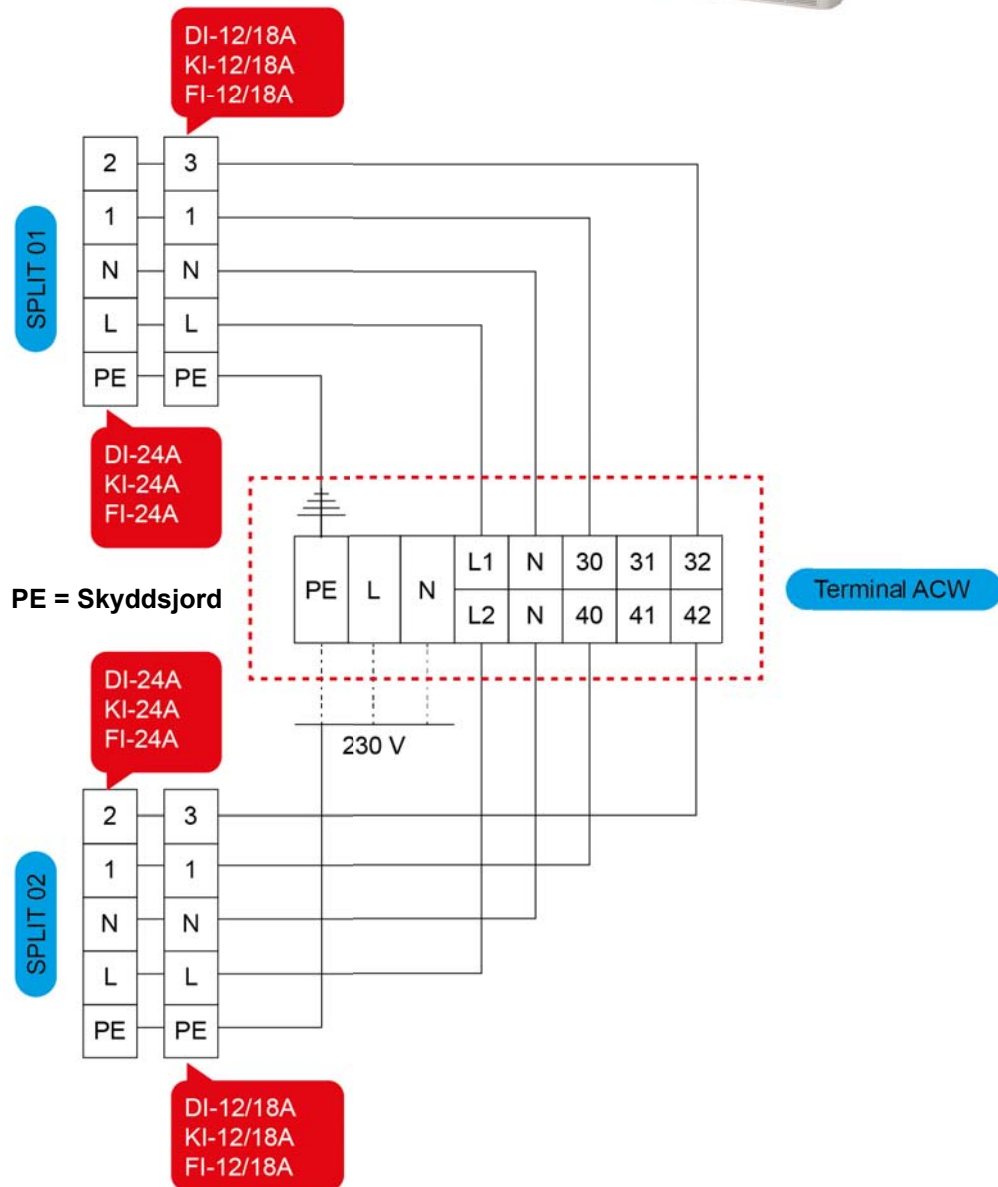

ELSCHEMOR 2019 ACW MED INOMHUSDELAR

ACW Monosplit - 230V, serie A
 med DI-12/18A, KI-12/18A och FI-12/18A
 DI-24/36A, KI-24A och FI-24A

ACW Monosplit - 400V, serie A
 med DI-36/48/60A

ACW Monosplit - 230V, serie C
 med DI-18/24C, KI-12/18/24C
 KI-12/18/24C

ACW Monosplit - 400V, serie C
 med DI-36/48/60C

ACW Monosplit - 230V med WI-G

ACW Duosplit, Monokompressor - 230V med WI-G

ACW Dubbelsplit (Bi-kompressor)- 230V, serie A
 med DI-12/18A, KI-12/18A och FI-12/18A
 DI-24A, KI24A och FI-24A

ACW Dubbelsplit (Monokompressor)- 230V, serie A
 med DI-12A, KI-12A och FI-12A
 DI-24A, KI24A och FI-24A

ACW Dubbelsplit (Monokompressor)- 230V, serie C med KI-12C

ACW Dubbelsplit (Bi-kompressor)- 230V, serie C med DI-18/24C och KI-12/18/24C

ACW Duosplit, Bi-kompressor - 230V med WI-G

ACW Dualsplit (Bi-Compressore)

ACW Trialsplit (Bi-kompressor)- 230V, serie A
 med DI-12A, KI-12A och FI-12A
 DI-12/18A, KI12/18A och FI-12/18A

**ACW Trialsplit (Bi-kompressor)- 230V, serie C
med DI-12C
DI-18C och KI-12/18C**