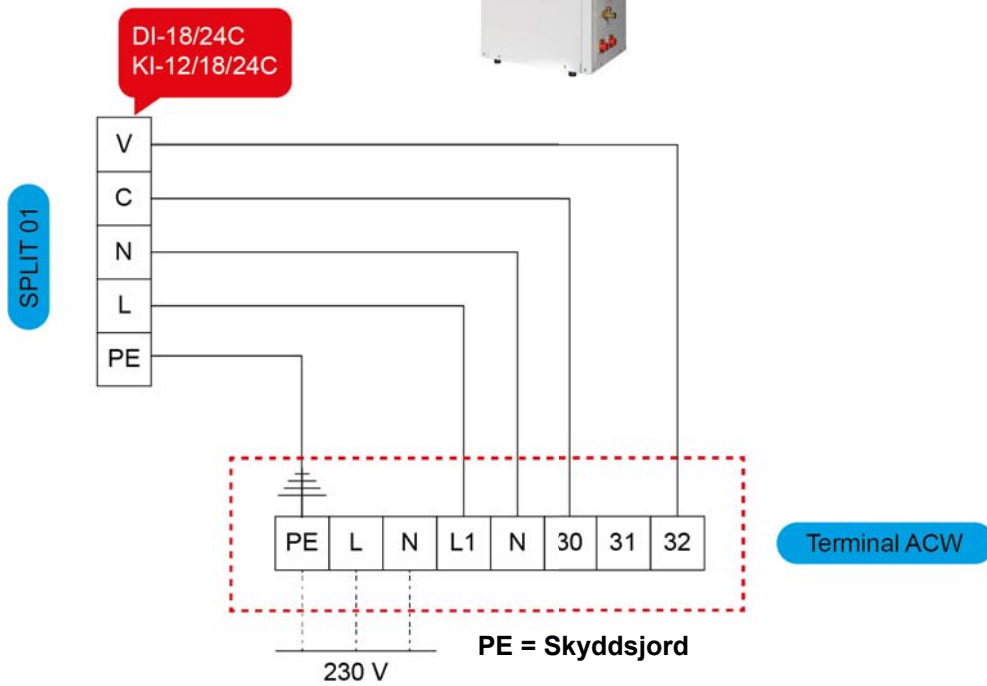

ELSCHEMOR 2019 ACW MED INOMHUSDELAR

ACW Monosplit - 230V, serie A
 med DI-12/18A, KI-12/18A och FI-12/18A
 DI-24/36A, KI-24A och FI-24A

ACW Monosplit - 400V, serie A
 med DI-36/48/60A

ACW Monosplit - 230V, serie C
 med DI-18/24C, KI-12/18/24C
 KI-12/18/24C

ACW Monosplit - 400V, serie C
 med DI-36/48/60C

ACW Monosplit - 230V med WI-G

ACW Duosplit, Monokompressor - 230V med WI-G

ACW Dubbelsplit (Bi-kompressor)- 230V, serie A
 med DI-12/18A, KI-12/18A och FI-12/18A
 DI-24A, KI24A och FI-24A

ACW Dubbelsplit (Monokompressor)- 230V, serie A
 med DI-12A, KI-12A och FI-12A
 DI-24A, KI24A och FI-24A

ACW Dubbelsplit (Monokompressor)- 230V, serie C med KI-12C

ACW Dubbelsplit (Bi-kompressor)- 230V, serie C med DI-18/24C och KI-12/18/24C

ACW Duosplit, Bi-kompressor - 230V med WI-G

ACW Dualsplit (Bi-Compressore)

ACW Trialsplit (Bi-kompressor)- 230V, serie A
 med DI-12A, KI-12A och FI-12A
 DI-12/18A, KI12/18A och FI-12/18A

**ACW Trialsplit (Bi-kompressor)- 230V, serie C
med DI-12C
DI-18C och KI-12/18C**