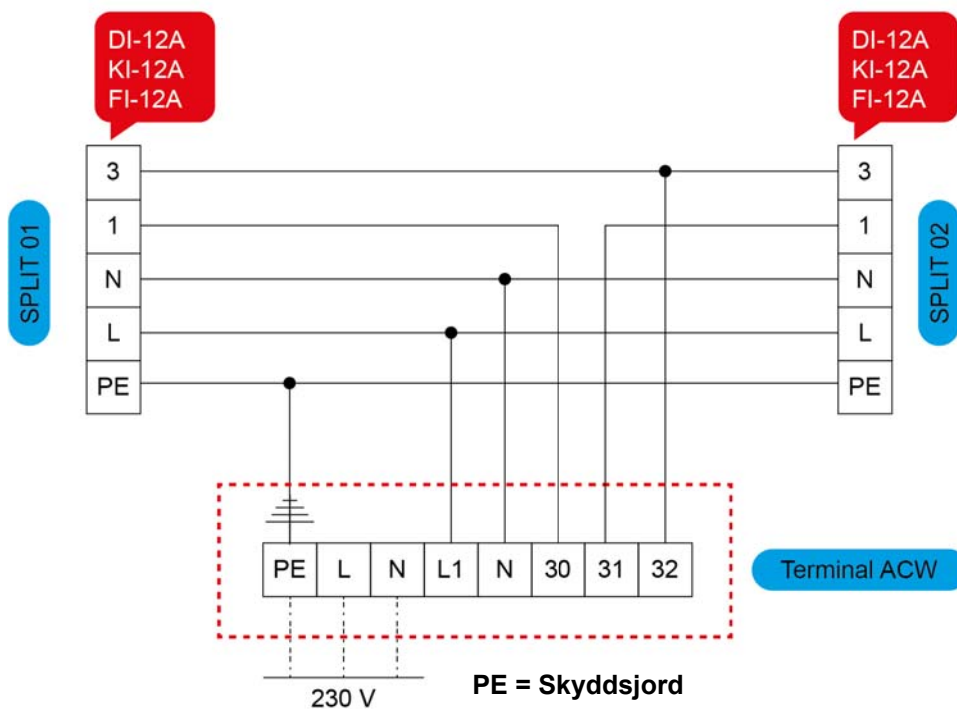

ELSCHEMOR 2019 ACW MED INOMHUSDELAR

ACW Monosplit - 230V, serie A
 med DI-12/18A, KI-12/18A och FI-12/18A
 DI-24/36A, KI-24A och FI-24A

ACW Monosplit - 400V, serie A
 med DI-36/48/60A

ACW Monosplit - 230V, serie C
 med DI-18/24C, KI-12/18/24C
 KI-12/18/24C

ACW Monosplit - 400V, serie C
 med DI-36/48/60C

ACW Monosplit - 230V med WI-G

ACW Duosplit, Monokompressor - 230V med WI-G

ACW Dubbelsplit (Bi-kompressor)- 230V, serie A
 med DI-12/18A, KI-12/18A och FI-12/18A
 DI-24A, KI24A och FI-24A

ACW Dubbelsplit (Monokompressor)- 230V, serie A
 med DI-12A, KI-12A och FI-12A
 DI-24A, KI24A och FI-24A

ACW Dubbelsplit (Monokompressor)- 230V, serie C med KI-12C

ACW Dubbelsplit (Bi-kompressor)- 230V, serie C med DI-18/24C och KI-12/18/24C

ACW Duosplit, Bi-kompressor - 230V med WI-G

ACW Dualsplit (Bi-Compressore)

ACW Trialsplit (Bi-kompressor)- 230V, serie A
 med DI-12A, KI-12A och FI-12A
 DI-12/18A, KI12/18A och FI-12/18A

**ACW Trialsplit (Bi-kompressor)- 230V, serie C
med DI-12C
DI-18C och KI-12/18C**