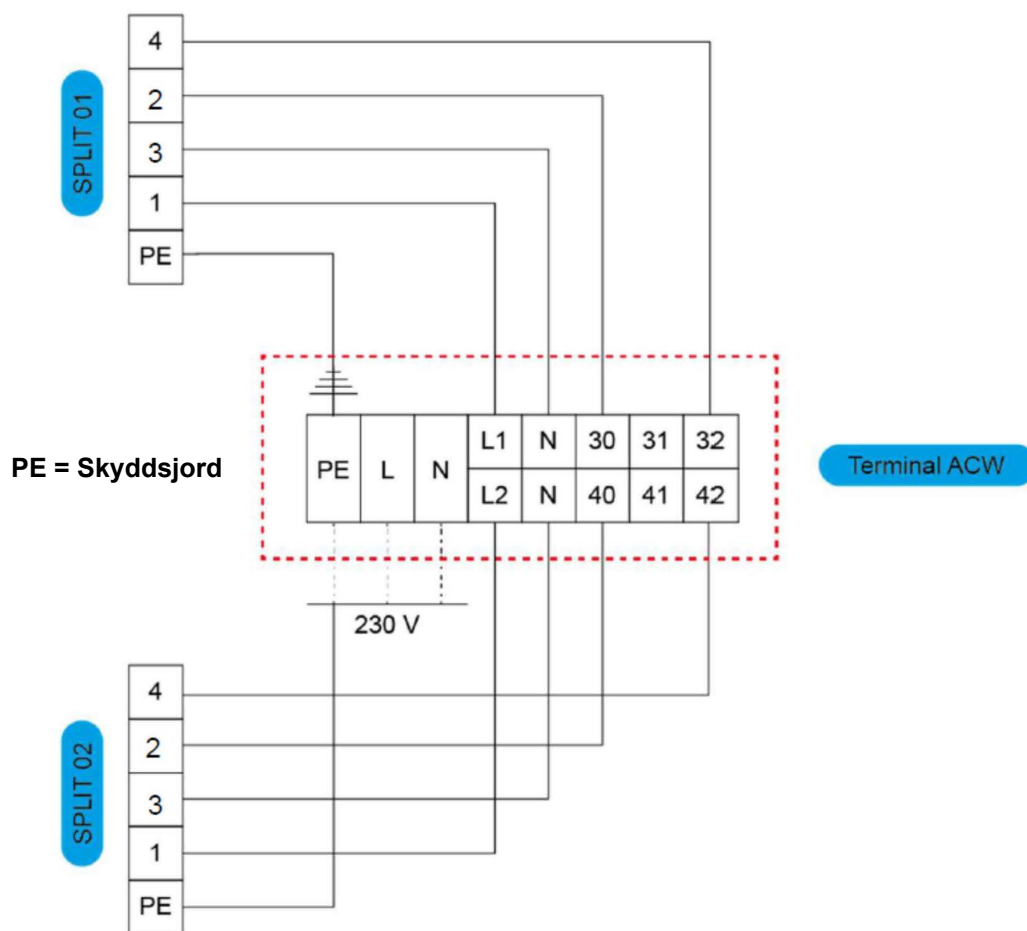

ELSCHEMOR 2019 ACW MED INOMHUSDELAR

ACW Monosplit - 230V, serie A
 med DI-12/18A, KI-12/18A och FI-12/18A
 DI-24/36A, KI-24A och FI-24A

ACW Monosplit - 400V, serie A
 med DI-36/48/60A

ACW Monosplit - 230V, serie C
 med DI-18/24C, KI-12/18/24C
 KI-12/18/24C

ACW Monosplit - 400V, serie C
 med DI-36/48/60C

ACW Monosplit - 230V med WI-G

ACW Duosplit, Monokompressor - 230V med WI-G

ACW Dubbelsplit (Bi-kompressor)- 230V, serie A
 med DI-12/18A, KI-12/18A och FI-12/18A
 DI-24A, KI24A och FI-24A

ACW Dubbelsplit (Monokompressor)- 230V, serie A
 med DI-12A, KI-12A och FI-12A
 DI-24A, KI24A och FI-24A

ACW Dubbelsplit (Monokompressor)- 230V, serie C med KI-12C

ACW Dubbelsplit (Bi-kompressor)- 230V, serie C med DI-18/24C och KI-12/18/24C

ACW Duosplit, Bi-kompressor - 230V med WI-G

ACW Dualsplit (Bi-Compressore)

ACW Trialsplit (Bi-kompressor)- 230V, serie A
 med DI-12A, KI-12A och FI-12A
 DI-12/18A, KI12/18A och FI-12/18A

**ACW Trialsplit (Bi-kompressor)- 230V, serie C
med DI-12C
DI-18C och KI-12/18C**