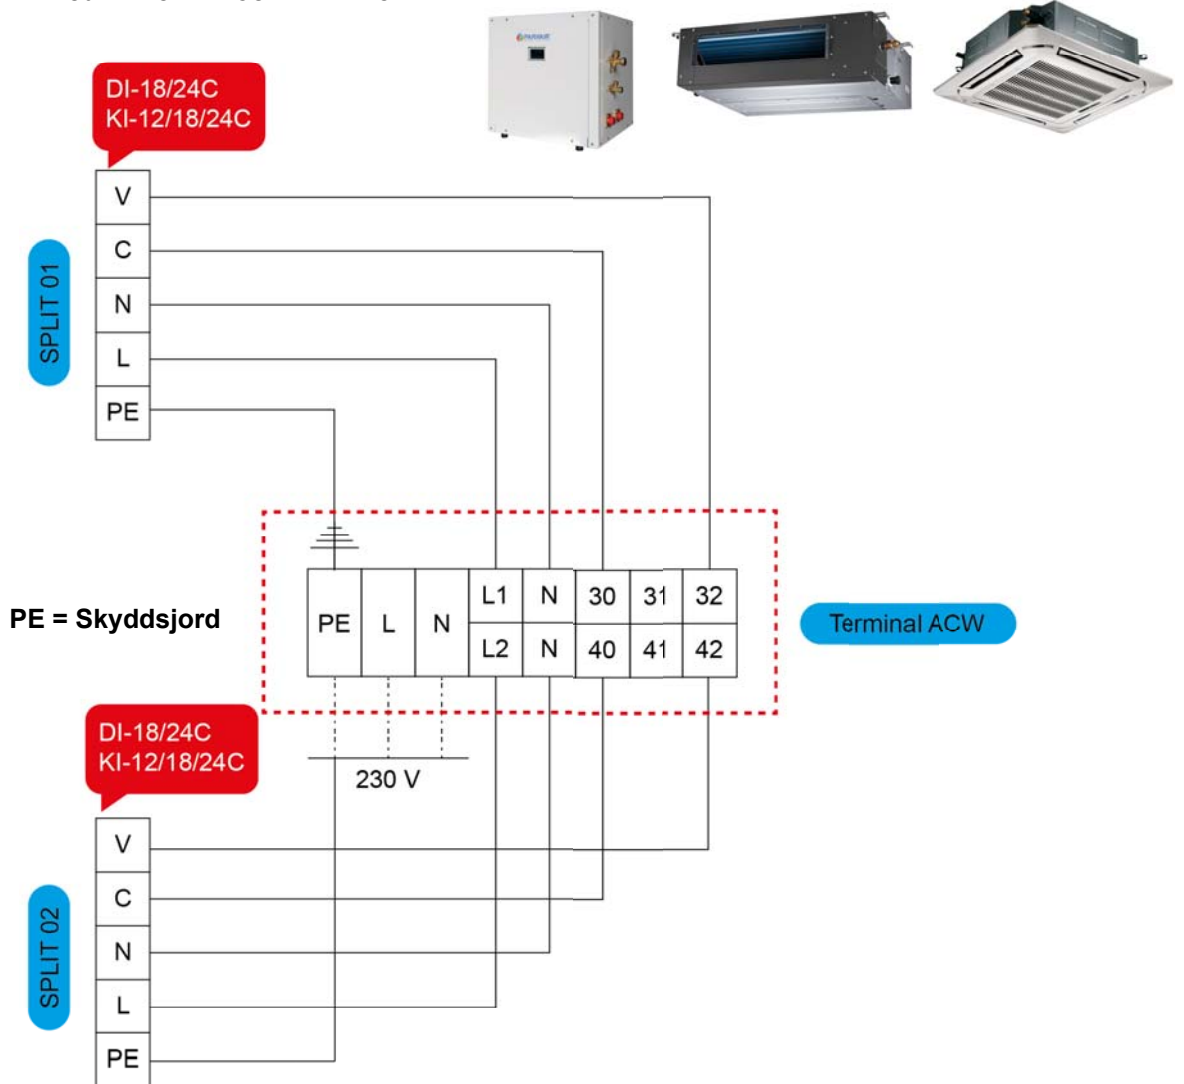

ELSCHEMOR 2019 ACW MED INOMHUSDELAR

ACW Monosplit - 230V, serie A
 med DI-12/18A, KI-12/18A och FI-12/18A
 DI-24/36A, KI-24A och FI-24A

ACW Monosplit - 400V, serie A
 med DI-36/48/60A

ACW Monosplit - 230V, serie C
 med DI-18/24C, KI-12/18/24C
 KI-12/18/24C

ACW Monosplit - 400V, serie C
 med DI-36/48/60C

ACW Monosplit - 230V med WI-G

ACW Duosplit, Monokompressor - 230V med WI-G

ACW Dubbelsplit (Bi-kompressor)- 230V, serie A
 med DI-12/18A, KI-12/18A och FI-12/18A
 DI-24A, KI24A och FI-24A

ACW Dubbelsplit (Monokompressor)- 230V, serie A
 med DI-12A, KI-12A och FI-12A
 DI-24A, KI24A och FI-24A

ACW Dubbelsplit (Monokompressor)- 230V, serie C med KI-12C

ACW Dubbelsplit (Bi-kompressor)- 230V, serie C med DI-18/24C och KI-12/18/24C

ACW Duosplit, Bi-kompressor - 230V med WI-G

ACW Dualsplit (Bi-Compressore)

ACW Trialsplit (Bi-kompressor)- 230V, serie A
 med DI-12A, KI-12A och FI-12A
 DI-12/18A, KI12/18A och FI-12/18A

**ACW Trialsplit (Bi-kompressor)- 230V, serie C
med DI-12C
DI-18C och KI-12/18C**