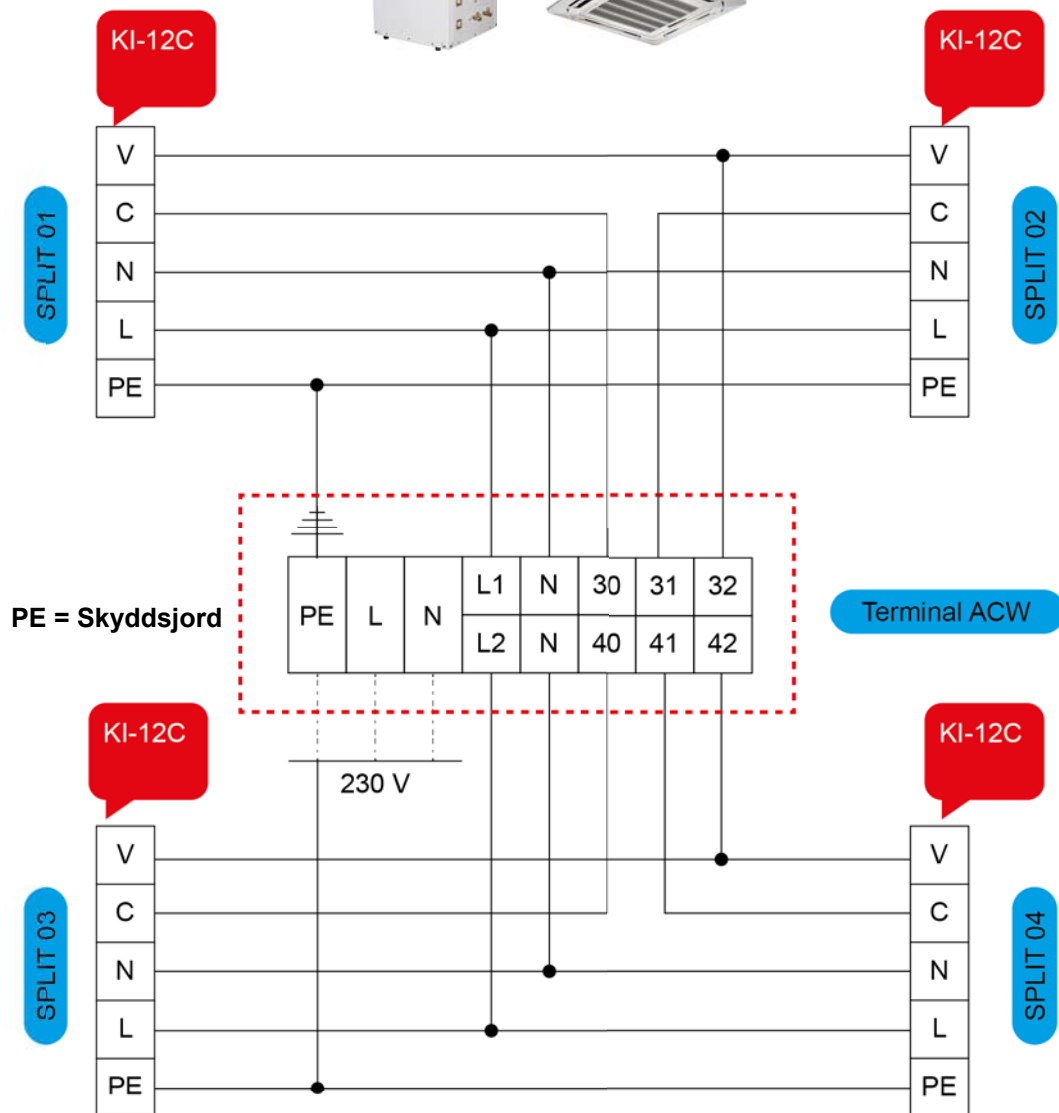

ACW Monosplit - 400V, serie C
 med DI-36/48/60C

ACW Monosplit - 230V med WI-G

ACW Duosplit, Monokompressor - 230V med WI-G

ACW Dubbelsplit (Bi-kompressor)- 230V, serie A
 med DI-12/18A, KI-12/18A och FI-12/18A
 DI-24A, KI24A och FI-24A

ACW Dubbelsplit (Monokompressor)- 230V, serie A
 med DI-12A, KI-12A och FI-12A
 DI-24A, KI24A och FI-24A

ACW Dubbelsplit (Monokompressor)- 230V, serie C med KI-12C

ACW Dubbelsplit (Bi-kompressor)- 230V, serie C med DI-18/24C och KI-12/18/24C

ACW Duosplit, Bi-kompressor - 230V med WI-G

ACW Dualsplit (Bi-Compressore)

ACW Trialsplit (Bi-kompressor)- 230V, serie A
 med DI-12A, KI-12A och FI-12A
 DI-12/18A, KI12/18A och FI-12/18A

**ACW Trialsplit (Bi-kompressor)- 230V, serie C
med DI-12C
DI-18C och KI-12/18C**

ACW Trialsplit, Bi-kompressor - 230V med WI-G

ACW Trialsplit (Bi-Compressore)

ACW Quadrisplit, Bi-kompressor - 230V, serie A
 med DI-12A, KI-12A och FI-12A

**ACW Quadrisplit, Bi-kompressor - 230V, serie C
med KI-12C**