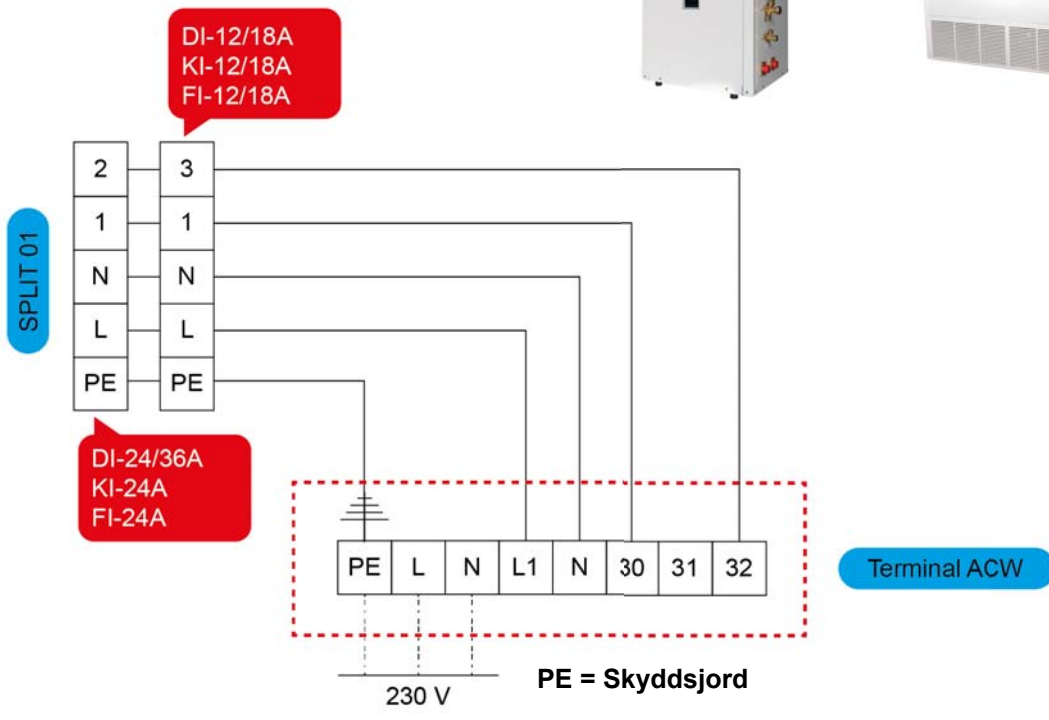

ELSCHEMOR 2019 ACW MED INOMHUSDELAR

ACW Monosplit - 230V, serie A
 med DI-12/18A, KI-12/18A och FI-12/18A
 DI-24/36A, KI-24A och FI-24A

ACW Monosplit - 400V, serie A
 med DI-36/48/60A

ACW Monosplit - 230V, serie C
 med DI-18/24C, KI-12/18/24C
 KI-12/18/24C

ACW Monosplit - 400V, serie C
 med DI-36/48/60C

ACW Monosplit - 230V med WI-G

ACW Duosplit, Monokompressor - 230V med WI-G

ACW Dubbelsplit (Bi-kompressor)- 230V, serie A
 med DI-12/18A, KI-12/18A och FI-12/18A
 DI-24A, KI24A och FI-24A

ACW Dubbelsplit (Monokompressor)- 230V, serie A
 med DI-12A, KI-12A och FI-12A
 DI-24A, KI24A och FI-24A

ACW Dubbelsplit (Monokompressor)- 230V, serie C med KI-12C

ACW Dubbelsplit (Bi-kompressor)- 230V, serie C med DI-18/24C och KI-12/18/24C

ACW Duosplit, Bi-kompressor - 230V med WI-G

ACW Dualsplit (Bi-Compressore)

ACW Trialsplit (Bi-kompressor)- 230V, serie A
 med DI-12A, KI-12A och FI-12A
 DI-12/18A, KI12/18A och FI-12/18A

**ACW Trialsplit (Bi-kompressor)- 230V, serie C
med DI-12C
DI-18C och KI-12/18C**