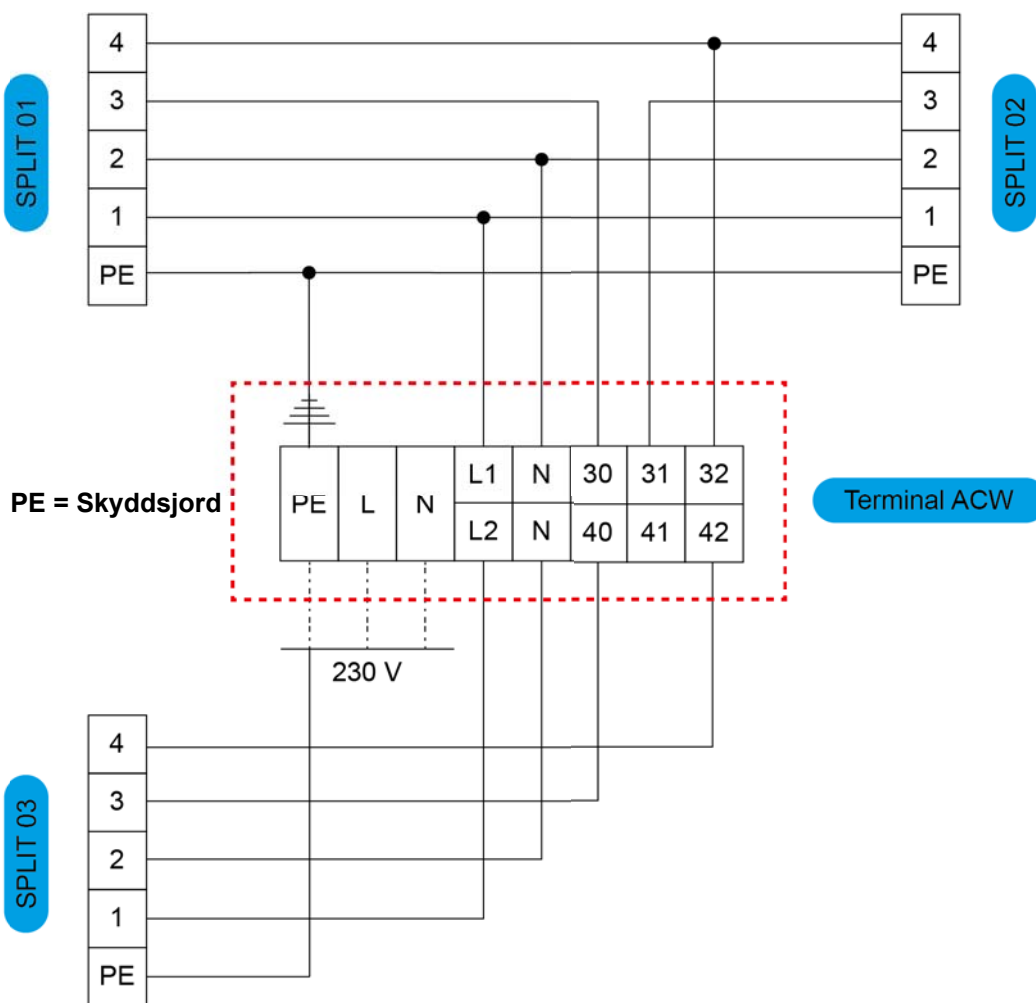

ACW Duosplit, Bi-kompressor - 230V med WI-G