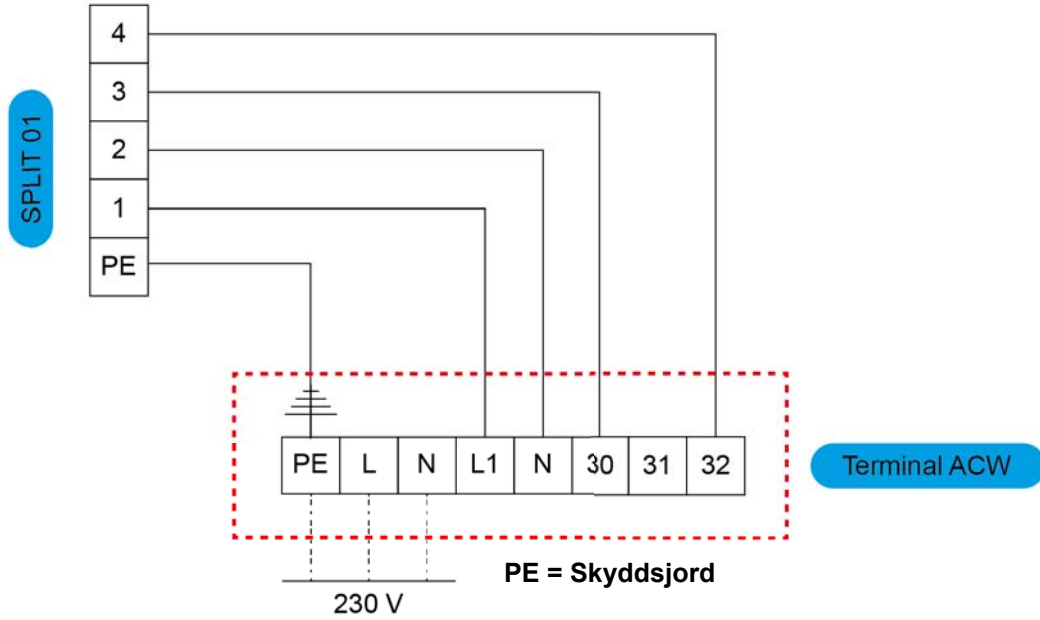

# ELSCHEMOR 2019 ACW MED INOMHUSDELAR

**ACW Monosplit - 230V, serie A**  
 med DI-12/18A, KI-12/18A och FI-12/18A  
 DI-24/36A, KI-24A och FI-24A

**ACW Monosplit - 400V, serie A**  
 med DI-36/48/60A

**ACW Monosplit - 230V, serie C**  
 med DI-18/24C, KI-12/18/24C  
 KI-12/18/24C

**ACW Monosplit - 400V, serie C**  
 med DI-36/48/60C

**ACW Monosplit - 230V med WI-G**

**ACW Duosplit, Monokompressor - 230V med WI-G**

**ACW Dubbelsplit (Bi-kompressor)- 230V, serie A**  
 med DI-12/18A, KI-12/18A och FI-12/18A  
 DI-24A, KI24A och FI-24A

**ACW Dubbelsplit (Monokompressor)- 230V, serie A**  
 med DI-12A, KI-12A och FI-12A  
 DI-24A, KI24A och FI-24A

**ACW Dubbelsplit (Monokompressor)- 230V, serie C med KI-12C**

**ACW Dubbelsplit (Bi-kompressor)- 230V, serie C med DI-18/24C och KI-12/18/24C**

**ACW Duosplit, Bi-kompressor - 230V med WI-G**

**ACW Trialsplit (Bi-kompressor)- 230V, serie A**  
 med DI-12A, KI-12A och FI-12A  
 DI-12/18A, KI12/18A och FI-12/18A

**ACW Trialsplit (Bi-kompressor)- 230V, serie C  
med DI-12C  
DI-18C och KI-12/18C**