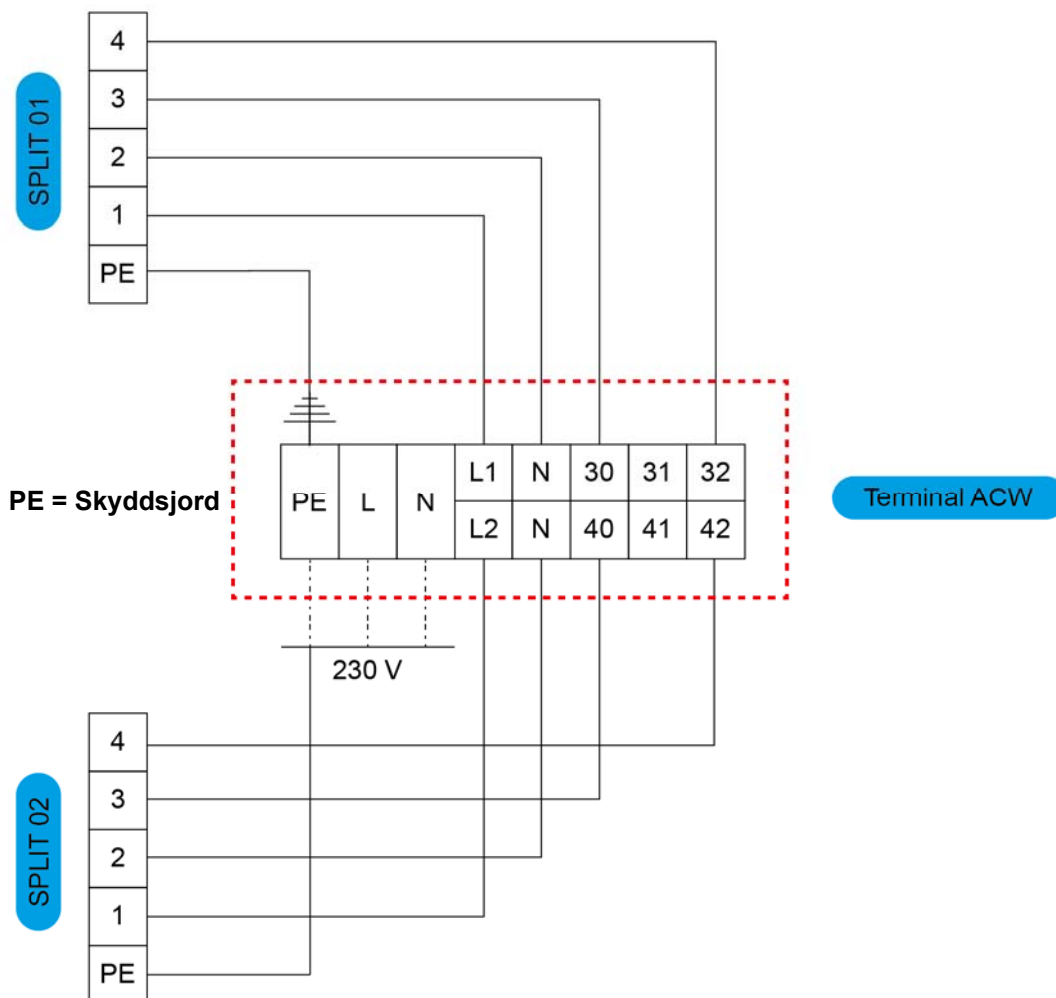

# ELSCHEMOR 2019 ACW MED INOMHUSDELAR

**ACW Monosplit - 230V, serie A**  
 med DI-12/18A, KI-12/18A och FI-12/18A  
 DI-24/36A, KI-24A och FI-24A

**ACW Monosplit - 400V, serie A**  
 med DI-36/48/60A

**ACW Monosplit - 230V, serie C**  
 med DI-18/24C, KI-12/18/24C  
 KI-12/18/24C

**ACW Monosplit - 400V, serie C**  
 med DI-36/48/60C

**ACW Monosplit - 230V med WI-G**

**ACW Duosplit, Monokompressor - 230V med WI-G**

**ACW Dubbelsplit (Bi-kompressor)- 230V, serie A**  
 med DI-12/18A, KI-12/18A och FI-12/18A  
 DI-24A, KI24A och FI-24A

**ACW Dubbelsplit (Monokompressor)- 230V, serie A**  
 med DI-12A, KI-12A och FI-12A  
 DI-24A, KI24A och FI-24A

**ACW Dubbelsplit (Monokompressor)- 230V, serie C med KI-12C**

**ACW Dubbelsplit (Bi-kompressor)- 230V, serie C med DI-18/24C och KI-12/18/24C**

**ACW Duosplit, Bi-kompressor - 230V med WI-G**

**ACW Trialsplit (Bi-kompressor)- 230V, serie A**  
 med DI-12A, KI-12A och FI-12A  
 DI-12/18A, KI12/18A och FI-12/18A

**ACW Trialsplit (Bi-kompressor)- 230V, serie C  
med DI-12C  
DI-18C och KI-12/18C**