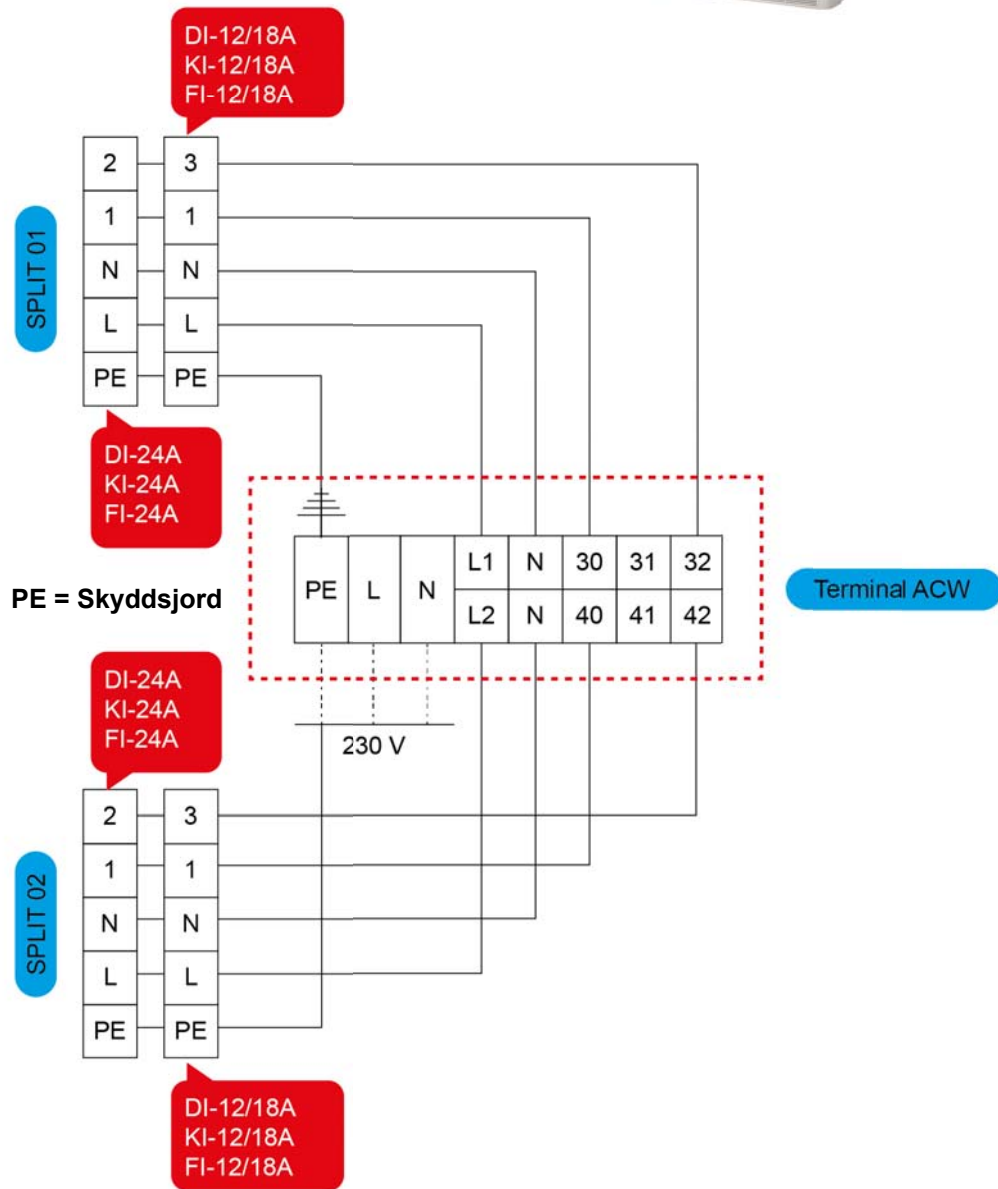

# ELSCHEMOR 2019 ACW MED INOMHUSDELAR

**ACW Monosplit - 230V, serie A**  
 med DI-12/18A, KI-12/18A och FI-12/18A  
 DI-24/36A, KI-24A och FI-24A

**ACW Monosplit - 400V, serie A**  
 med DI-36/48/60A

**ACW Monosplit - 230V, serie C**  
 med DI-18/24C, KI-12/18/24C  
 KI-12/18/24C

**ACW Monosplit - 400V, serie C**  
 med DI-36/48/60C

**ACW Monosplit - 230V med WI-G**

**ACW Duosplit, Monokompressor - 230V med WI-G**

**ACW Dubbelsplit (Bi-kompressor)- 230V, serie A**  
 med DI-12/18A, KI-12/18A och FI-12/18A  
 DI-24A, KI24A och FI-24A

**ACW Dubbelsplit (Monokompressor)- 230V, serie A**  
 med DI-12A, KI-12A och FI-12A  
 DI-24A, KI24A och FI-24A

**ACW Dubbelsplit (Monokompressor)- 230V, serie C med KI-12C**

**ACW Dubbelsplit (Bi-kompressor)- 230V, serie C med DI-18/24C och KI-12/18/24C**

**ACW Duosplit, Bi-kompressor - 230V med WI-G**

**ACW Trialsplit (Bi-kompressor)- 230V, serie A**  
 med DI-12A, KI-12A och FI-12A  
 DI-12/18A, KI12/18A och FI-12/18A

**ACW Trialsplit (Bi-kompressor)- 230V, serie C  
med DI-12C  
DI-18C och KI-12/18C**