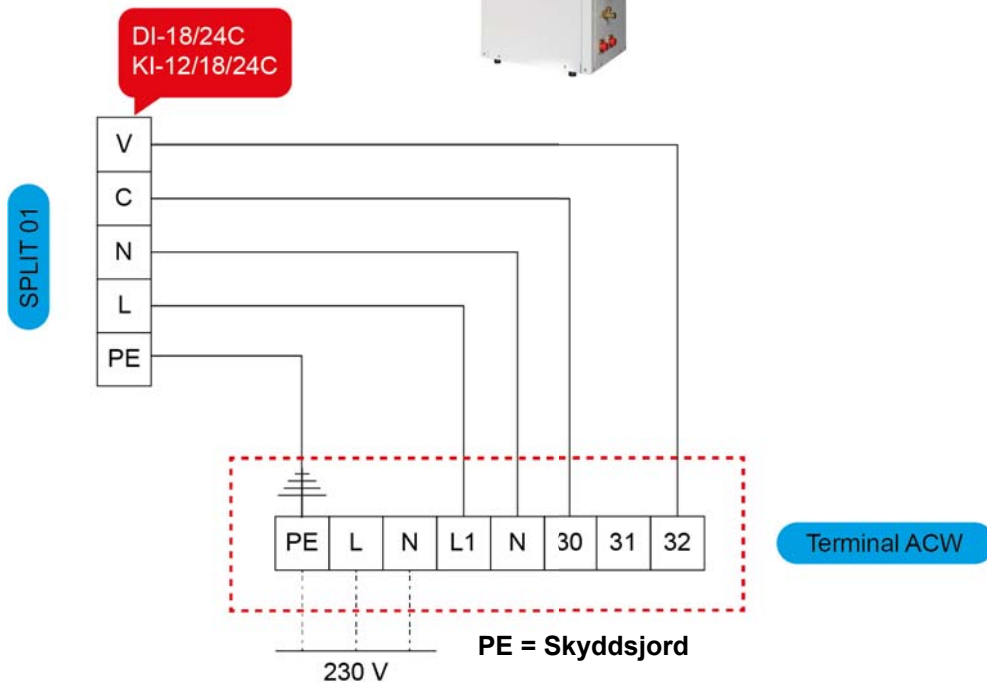

# ELSCHEMOR 2019 ACW MED INOMHUSDELAR

**ACW Monosplit - 230V, serie A**  
 med DI-12/18A, KI-12/18A och FI-12/18A  
 DI-24/36A, KI-24A och FI-24A

**ACW Monosplit - 400V, serie A**  
 med DI-36/48/60A

**ACW Monosplit - 230V, serie C**  
 med DI-18/24C, KI-12/18/24C  
 KI-12/18/24C

**ACW Monosplit - 400V, serie C**  
 med DI-36/48/60C

**ACW Monosplit - 230V med WI-G**

**ACW Duosplit, Monokompressor - 230V med WI-G**

**ACW Dubbelsplit (Bi-kompressor)- 230V, serie A**  
 med DI-12/18A, KI-12/18A och FI-12/18A  
 DI-24A, KI24A och FI-24A

**ACW Dubbelsplit (Monokompressor)- 230V, serie A**  
 med DI-12A, KI-12A och FI-12A  
 DI-24A, KI24A och FI-24A

**ACW Dubbelsplit (Monokompressor)- 230V, serie C med KI-12C**

**ACW Dubbelsplit (Bi-kompressor)- 230V, serie C med DI-18/24C och KI-12/18/24C**

**ACW Duosplit, Bi-kompressor - 230V med WI-G**

**ACW Trialsplit (Bi-kompressor)- 230V, serie A**  
 med DI-12A, KI-12A och FI-12A  
 DI-12/18A, KI12/18A och FI-12/18A

**ACW Trialsplit (Bi-kompressor)- 230V, serie C  
med DI-12C  
DI-18C och KI-12/18C**