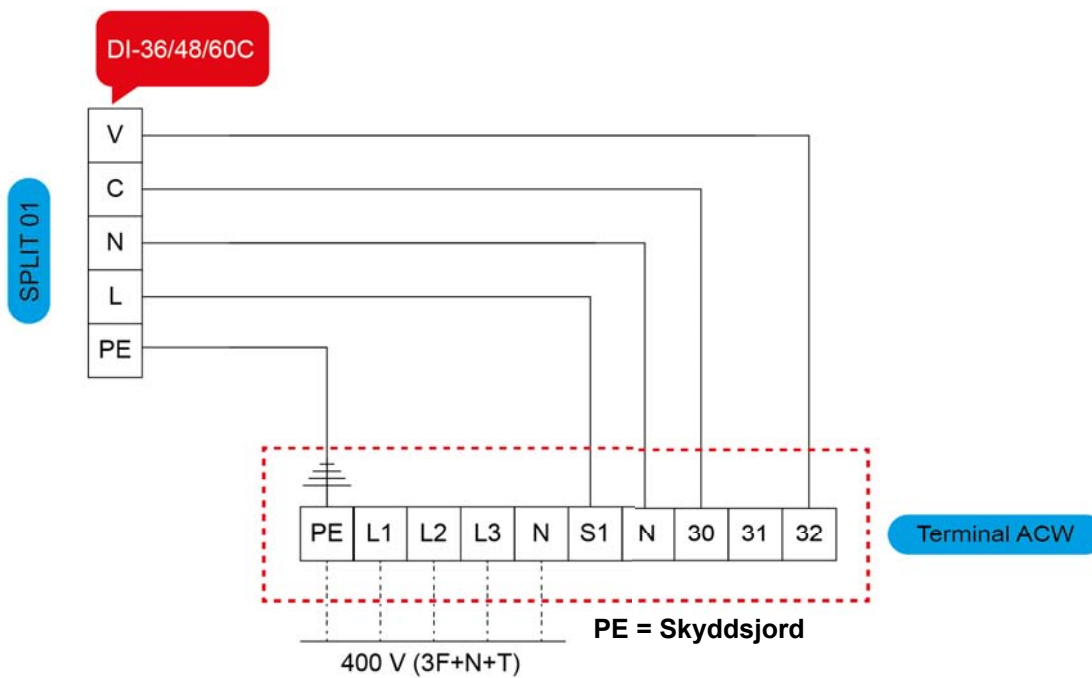

# ELSCHEMOR 2019 ACW MED INOMHUSDELAR

**ACW Monosplit - 230V, serie A**  
 med DI-12/18A, KI-12/18A och FI-12/18A  
 DI-24/36A, KI-24A och FI-24A

**ACW Monosplit - 400V, serie A**  
 med DI-36/48/60A

**ACW Monosplit - 230V, serie C**  
 med DI-18/24C, KI-12/18/24C  
 KI-12/18/24C

**ACW Monosplit - 400V, serie C**  
 med DI-36/48/60C

**ACW Monosplit - 230V med WI-G**

**ACW Duosplit, Monokompressor - 230V med WI-G**

**ACW Dubbelsplit (Bi-kompressor)- 230V, serie A**  
 med DI-12/18A, KI-12/18A och FI-12/18A  
 DI-24A, KI24A och FI-24A

**ACW Dubbelsplit (Monokompressor)- 230V, serie A**  
 med DI-12A, KI-12A och FI-12A  
 DI-24A, KI24A och FI-24A

**ACW Dubbelsplit (Monokompressor)- 230V, serie C med KI-12C**

**ACW Dubbelsplit (Bi-kompressor)- 230V, serie C med DI-18/24C och KI-12/18/24C**

**ACW Duosplit, Bi-kompressor - 230V med WI-G**

**ACW Trialsplit (Bi-kompressor)- 230V, serie A**  
 med DI-12A, KI-12A och FI-12A  
 DI-12/18A, KI12/18A och FI-12/18A

**ACW Trialsplit (Bi-kompressor)- 230V, serie C  
med DI-12C  
DI-18C och KI-12/18C**