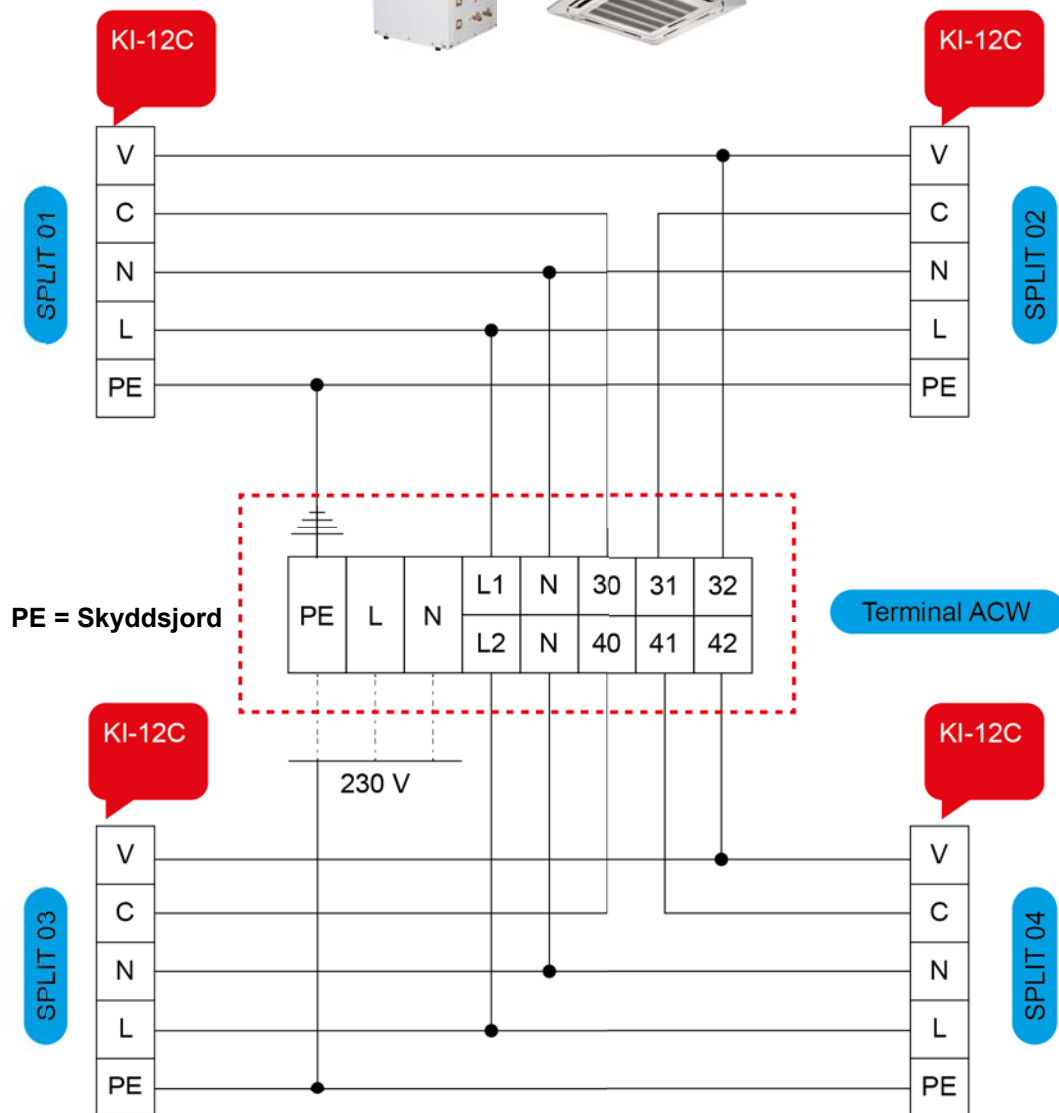

# ELSCHEMOR 2019 ACW MED INOMHUSDELAR

**ACW Monosplit - 230V, serie A**  
 med DI-12/18A, KI-12/18A och FI-12/18A  
 DI-24/36A, KI-24A och FI-24A

**ACW Monosplit - 400V, serie A**  
 med DI-36/48/60A

**ACW Monosplit - 230V, serie C**  
 med DI-18/24C, KI-12/18/24C  
 KI-12/18/24C

**ACW Dubbelsplit (Monokompressor)- 230V, serie A**  
 med DI-12A, KI-12A och FI-12A  
 DI-24A, KI24A och FI-24A

**ACW Dubbelsplit (Monokompressor)- 230V, serie C med KI-12C**

**ACW Dubbelsplit (Bi-kompressor)- 230V, serie C med DI-18/24C och KI-12/18/24C**

**ACW Duosplit, Bi-kompressor - 230V med WI-G**

**ACW Trialsplit (Bi-kompressor)- 230V, serie A**  
 med DI-12A, KI-12A och FI-12A  
 DI-12/18A, KI12/18A och FI-12/18A

**ACW Trialsplit (Bi-kompressor)- 230V, serie C  
med DI-12C  
DI-18C och KI-12/18C**

**ACW Duosplit, Bi-kompressor - 230V med WI-G**

**ACW Quadrisplit, Bi-kompressor - 230V, serie A**  
 med DI-12A, KI-12A och FI-12A

**ACW Quadrisplit, Bi-kompressor - 230V, serie C  
med KI-12C**

**ACW Quadrisplit, Bi-kompressor - 230V med WI-G**