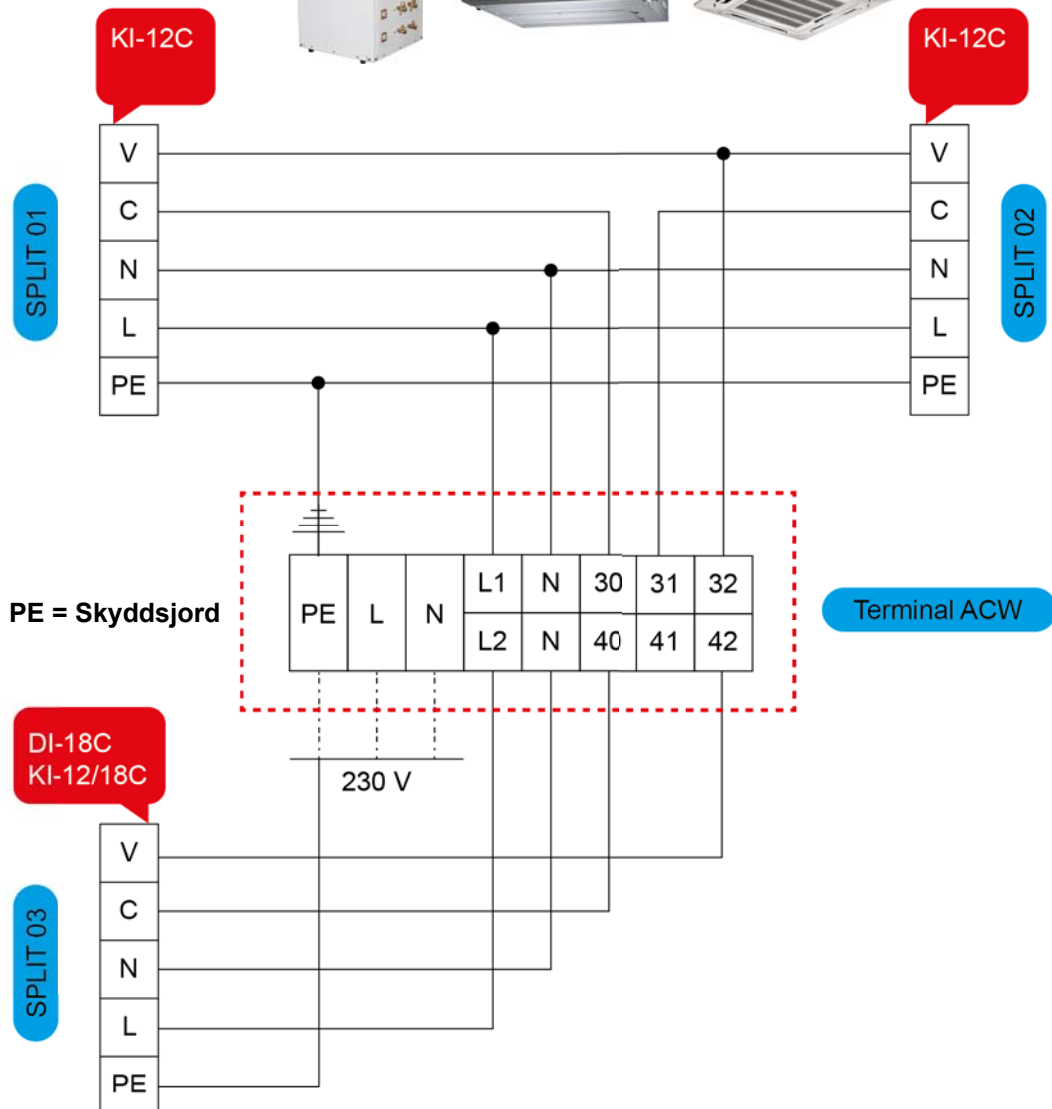

**ACW Monosplit - 400V, serie C**  
 med DI-36/48/60C

**ACW Monosplit - 230V med WI-G**

**ACW Duosplit, Monokompressor - 230V med WI-G**

**ACW Dubbelsplit (Bi-kompressor)- 230V, serie A**  
 med DI-12/18A, KI-12/18A och FI-12/18A  
 DI-24A, KI24A och FI-24A

**ACW Dubbelsplit (Monokompressor)- 230V, serie A**  
 med DI-12A, KI-12A och FI-12A  
 DI-24A, KI24A och FI-24A

**ACW Dubbelsplit (Monokompressor)- 230V, serie C med KI-12C**

**ACW Dubbelsplit (Bi-kompressor)- 230V, serie C med DI-18/24C och KI-12/18/24C**

**ACW Duosplit, Bi-kompressor - 230V med WI-G**

**ACW Trialsplit (Bi-kompressor)- 230V, serie A**  
 med DI-12A, KI-12A och FI-12A  
 DI-12/18A, KI12/18A och FI-12/18A

**ACW Trialsplit (Bi-kompressor)- 230V, serie C  
med DI-12C  
DI-18C och KI-12/18C**

**ACW Duosplit, Bi-kompressor - 230V med WI-G**

**ACW Quadrisplit, Bi-kompressor - 230V, serie A**  
 med DI-12A, KI-12A och FI-12A

**ACW Quadrisplit, Bi-kompressor - 230V, serie C  
med KI-12C**

**ACW Quadrisplit, Bi-kompressor - 230V med WI-G**