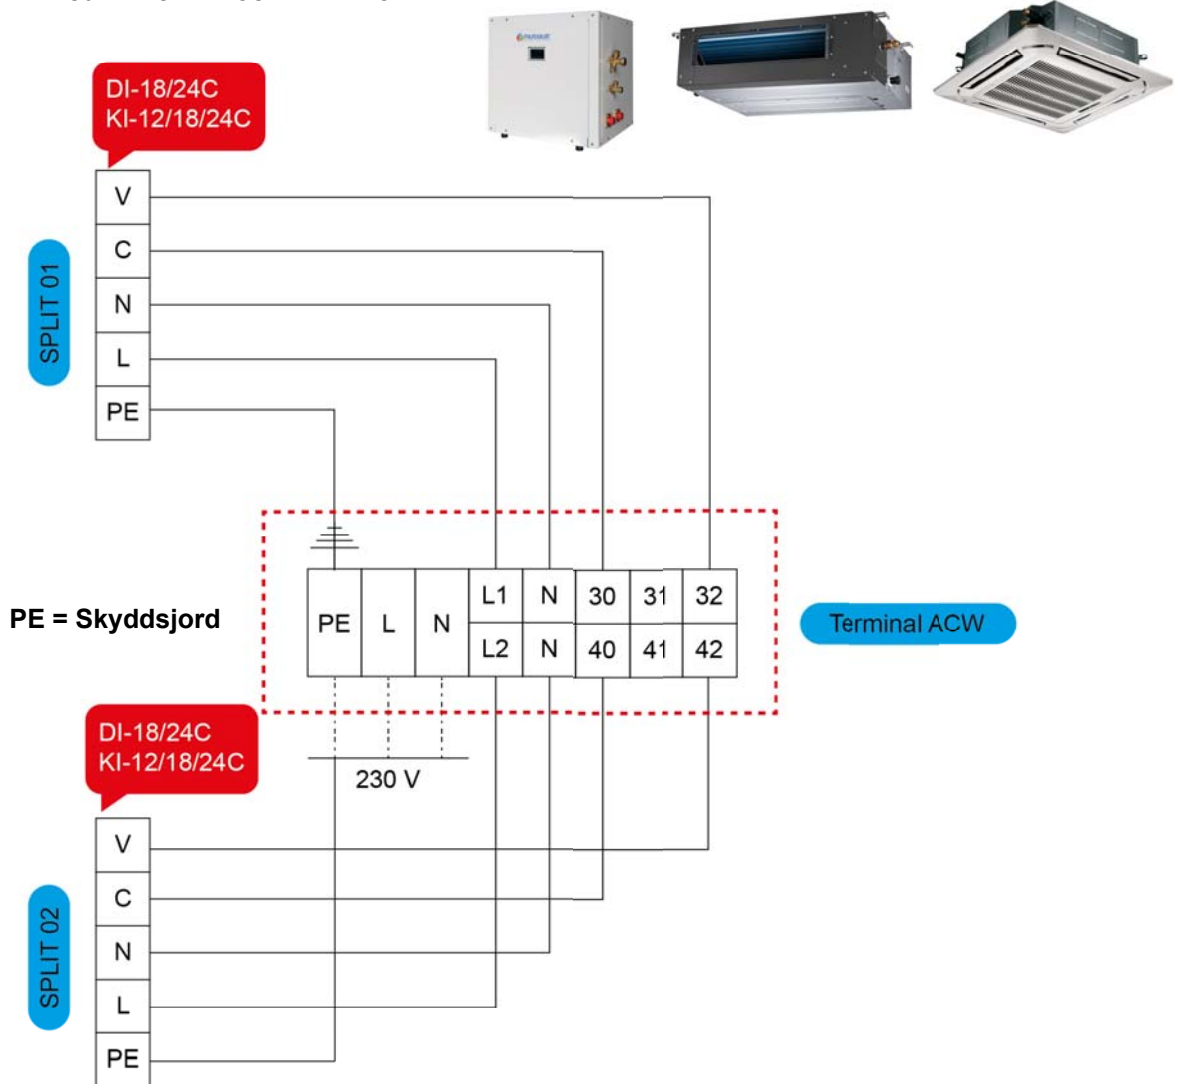

# ELSCHEMOR 2019 ACW MED INOMHUSDELAR

**ACW Monosplit - 230V, serie A**  
 med DI-12/18A, KI-12/18A och FI-12/18A  
 DI-24/36A, KI-24A och FI-24A

**ACW Monosplit - 400V, serie A**  
 med DI-36/48/60A

**ACW Monosplit - 230V, serie C**  
 med DI-18/24C, KI-12/18/24C  
 KI-12/18/24C

**ACW Monosplit - 400V, serie C**  
 med DI-36/48/60C

**ACW Monosplit - 230V med WI-G**

**ACW Duosplit, Monokompressor - 230V med WI-G**

**ACW Dubbelsplit (Bi-kompressor)- 230V, serie A**  
 med DI-12/18A, KI-12/18A och FI-12/18A  
 DI-24A, KI24A och FI-24A

**ACW Dubbelsplit (Monokompressor)- 230V, serie A**  
 med DI-12A, KI-12A och FI-12A  
 DI-24A, KI24A och FI-24A

**ACW Dubbelsplit (Monokompressor)- 230V, serie C med KI-12C**

**ACW Dubbelsplit (Bi-kompressor)- 230V, serie C med DI-18/24C och KI-12/18/24C**

**ACW Duosplit, Bi-kompressor - 230V med WI-G**

**ACW Trialsplit (Bi-kompressor)- 230V, serie A**  
 med DI-12A, KI-12A och FI-12A  
 DI-12/18A, KI12/18A och FI-12/18A

**ACW Trialsplit (Bi-kompressor)- 230V, serie C  
med DI-12C  
DI-18C och KI-12/18C**