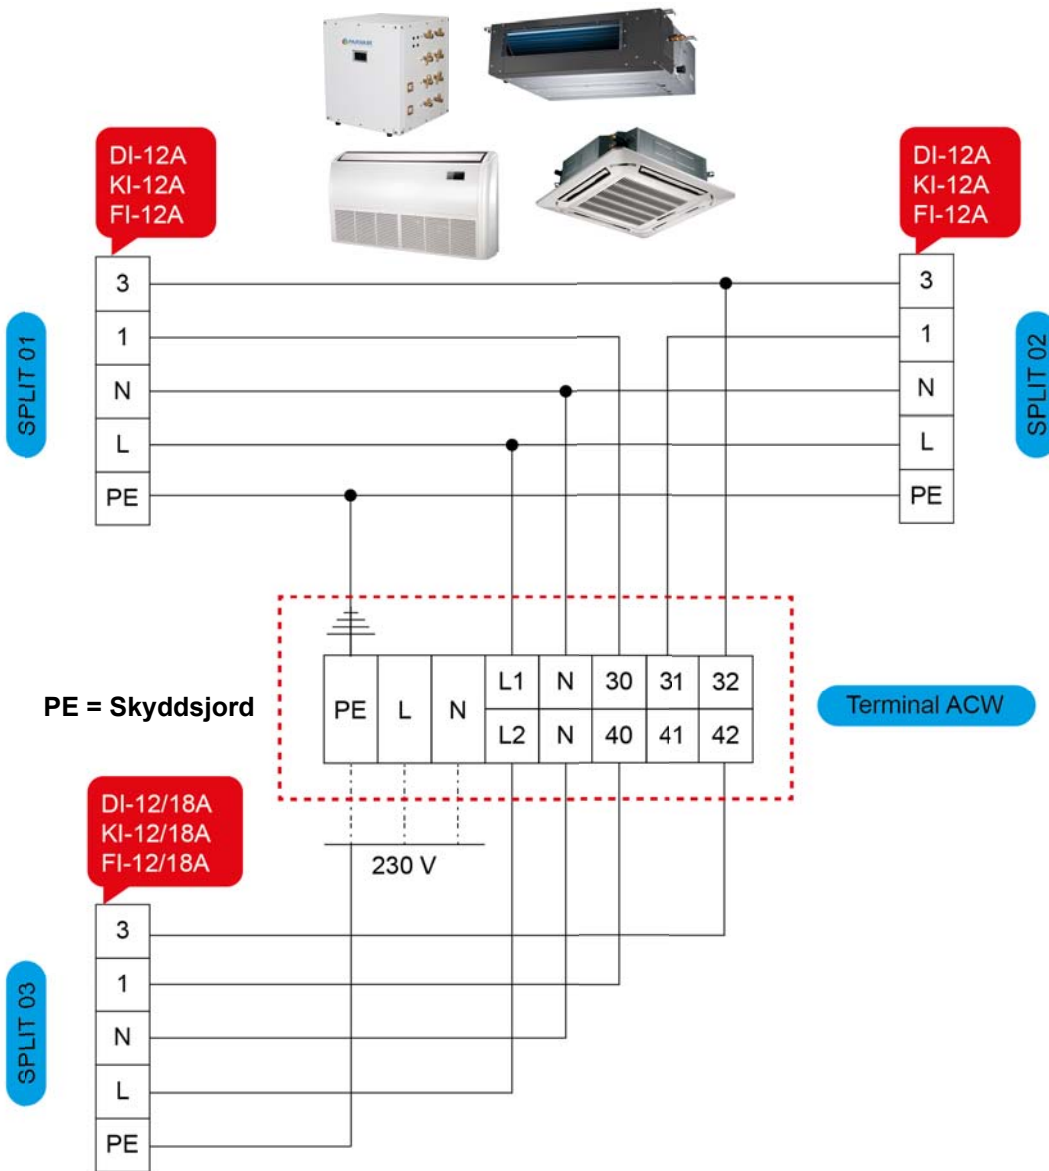

# ELSCHEMOR 2019 ACW MED INOMHUSDELAR

**ACW Monosplit - 230V, serie A**  
 med DI-12/18A, KI-12/18A och FI-12/18A  
 DI-24/36A, KI-24A och FI-24A

**ACW Monosplit - 400V, serie A**  
 med DI-36/48/60A

**ACW Monosplit - 230V, serie C**  
 med DI-18/24C, KI-12/18/24C  
 KI-12/18/24C

**ACW Monosplit - 400V, serie C**  
 med DI-36/48/60C

**ACW Monosplit - 230V med WI-G**

**ACW Duosplit, Monokompressor - 230V med WI-G**

**ACW Dubbelsplit (Bi-kompressor)- 230V, serie A**  
 med DI-12/18A, KI-12/18A och FI-12/18A  
 DI-24A, KI24A och FI-24A

**ACW Dubbelsplit (Monokompressor)- 230V, serie A**  
 med DI-12A, KI-12A och FI-12A  
 DI-24A, KI24A och FI-24A

**ACW Dubbelsplit (Monokompressor)- 230V, serie C med KI-12C**

**ACW Dubbelsplit (Bi-kompressor)- 230V, serie C med DI-18/24C och KI-12/18/24C**

**ACW Duosplit, Bi-kompressor - 230V med WI-G**

**ACW Trialsplit (Bi-kompressor)- 230V, serie A**  
 med DI-12A, KI-12A och FI-12A  
 DI-12/18A, KI12/18A och FI-12/18A

**ACW Trialsplit (Bi-kompressor)- 230V, serie C  
med DI-12C  
DI-18C och KI-12/18C**