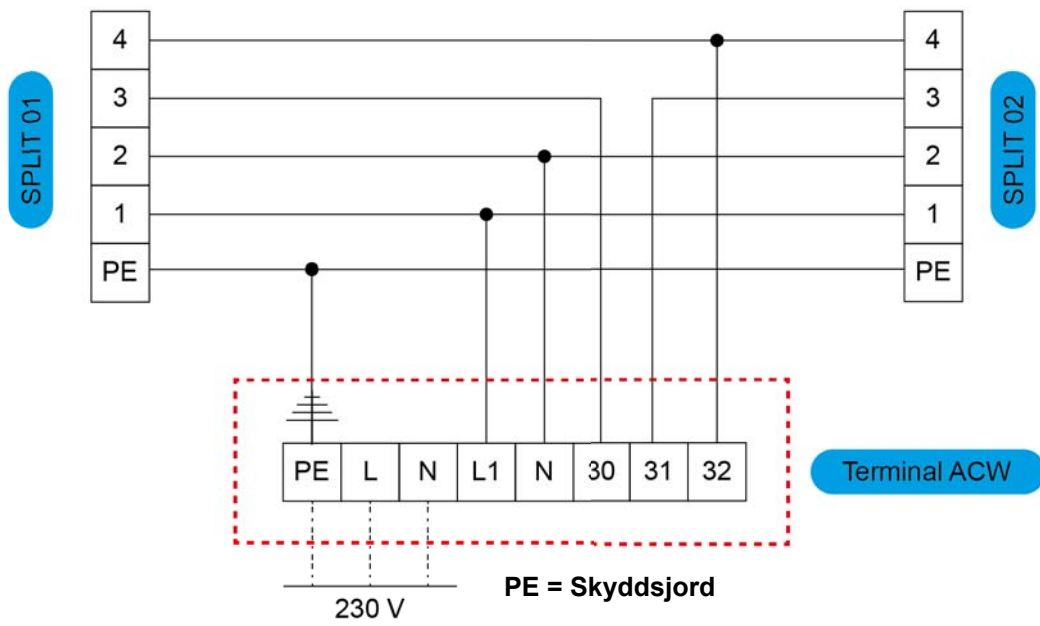

# ELSCHEMOR 2019 ACW MED INOMHUSDELAR

**ACW Monosplit - 230V, serie A**  
 med DI-12/18A, KI-12/18A och FI-12/18A  
 DI-24/36A, KI-24A och FI-24A

**ACW Monosplit - 400V, serie A**  
 med DI-36/48/60A

**ACW Monosplit - 230V, serie C**  
 med DI-18/24C, KI-12/18/24C  
 KI-12/18/24C

**ACW Monosplit - 400V, serie C**  
 med DI-36/48/60C

**ACW Monosplit - 230V med WI-G**

**ACW Duosplit, Monokompressor - 230V med WI-G**

**ACW Dubbelsplit (Bi-kompressor)- 230V, serie A**  
 med DI-12/18A, KI-12/18A och FI-12/18A  
 DI-24A, KI24A och FI-24A

**ACW Dubbelsplit (Monokompressor)- 230V, serie A**  
 med DI-12A, KI-12A och FI-12A  
 DI-24A, KI24A och FI-24A

**ACW Dubbelsplit (Monokompressor)- 230V, serie C med KI-12C**

**ACW Dubbelsplit (Bi-kompressor)- 230V, serie C med DI-18/24C och KI-12/18/24C**

**ACW Duosplit, Bi-kompressor - 230V med WI-G**

**ACW Trialsplit (Bi-kompressor)- 230V, serie A**  
 med DI-12A, KI-12A och FI-12A  
 DI-12/18A, KI12/18A och FI-12/18A

**ACW Trialsplit (Bi-kompressor)- 230V, serie C  
med DI-12C  
DI-18C och KI-12/18C**