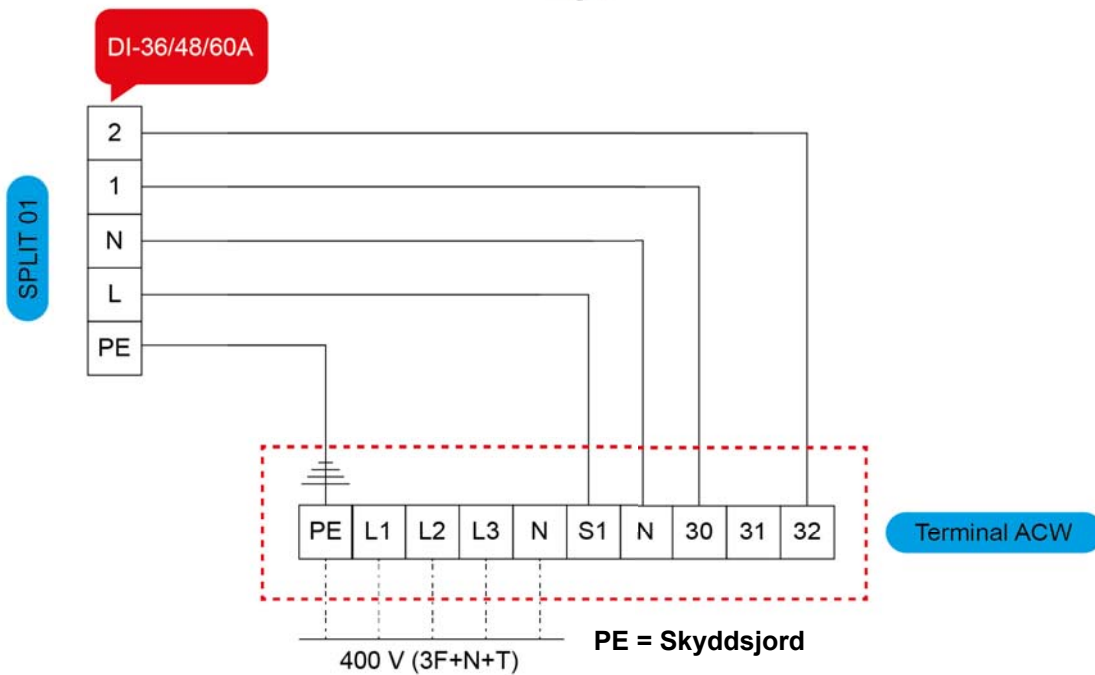

# ELSCHEMOR 2019 ACW MED INOMHUSDELAR

**ACW Monosplit - 230V, serie A**  
 med DI-12/18A, KI-12/18A och FI-12/18A  
 DI-24/36A, KI-24A och FI-24A

**ACW Monosplit - 400V, serie A**  
 med DI-36/48/60A

**ACW Monosplit - 230V, serie C**  
 med DI-18/24C, KI-12/18/24C  
 KI-12/18/24C

**ACW Monosplit - 400V, serie C**  
 med DI-36/48/60C

**ACW Monosplit - 230V med WI-G**

**ACW Duosplit, Monokompressor - 230V med WI-G**

**ACW Dubbelsplit (Bi-kompressor)- 230V, serie A**  
 med DI-12/18A, KI-12/18A och FI-12/18A  
 DI-24A, KI24A och FI-24A

**ACW Dubbelsplit (Monokompressor)- 230V, serie A**  
 med DI-12A, KI-12A och FI-12A  
 DI-24A, KI24A och FI-24A

**ACW Dubbelsplit (Monokompressor)- 230V, serie C med KI-12C**

**ACW Dubbelsplit (Bi-kompressor)- 230V, serie C med DI-18/24C och KI-12/18/24C**

**ACW Duosplit, Bi-kompressor - 230V med WI-G**

**ACW Trialsplit (Bi-kompressor)- 230V, serie A**  
 med DI-12A, KI-12A och FI-12A  
 DI-12/18A, KI12/18A och FI-12/18A

**ACW Trialsplit (Bi-kompressor)- 230V, serie C  
med DI-12C  
DI-18C och KI-12/18C**