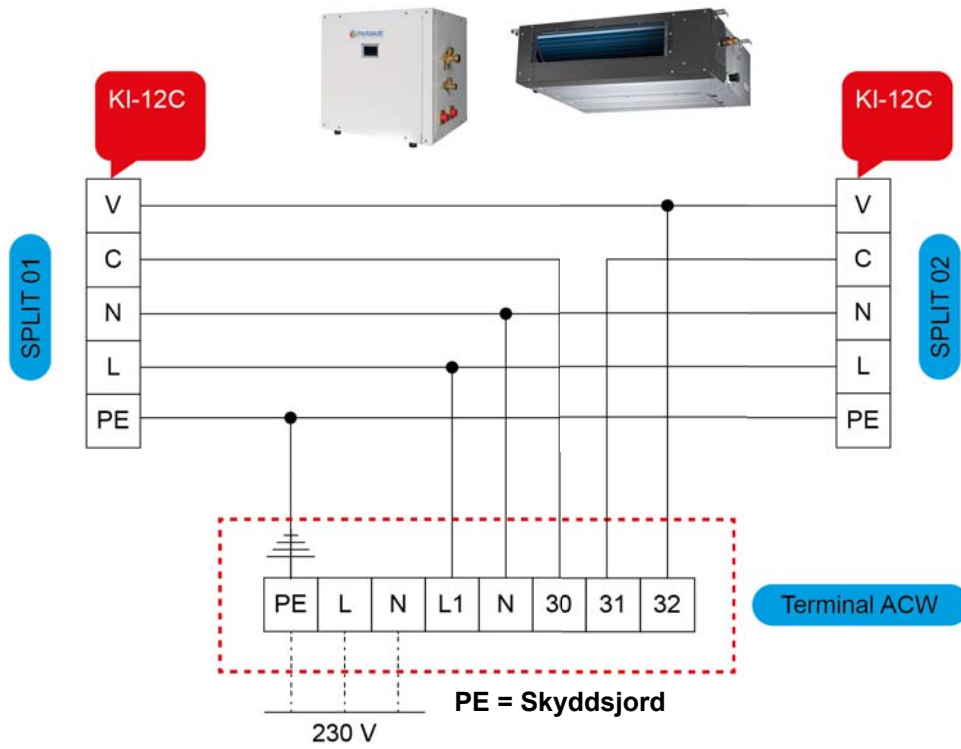

# ELSCHEMOR 2019 ACW MED INOMHUSDELAR

**ACW Monosplit - 230V, serie A**  
 med DI-12/18A, KI-12/18A och FI-12/18A  
 DI-24/36A, KI-24A och FI-24A

**ACW Monosplit - 400V, serie A**  
 med DI-36/48/60A

**ACW Monosplit - 230V, serie C**  
 med DI-18/24C, KI-12/18/24C  
 KI-12/18/24C

**ACW Monosplit - 400V, serie C**  
 med DI-36/48/60C

**ACW Monosplit - 230V med WI-G**

**ACW Duosplit, Monokompressor - 230V med WI-G**

**ACW Dubbelsplit (Bi-kompressor)- 230V, serie A**  
 med DI-12/18A, KI-12/18A och FI-12/18A  
 DI-24A, KI24A och FI-24A

**ACW Dubbelsplit (Monokompressor)- 230V, serie A**  
 med DI-12A, KI-12A och FI-12A  
 DI-24A, KI24A och FI-24A

**ACW Dubbelsplit (Monokompressor)- 230V, serie C med KI-12C**

**ACW Dubbelsplit (Bi-kompressor)- 230V, serie C med DI-18/24C och KI-12/18/24C**

**ACW Duosplit, Bi-kompressor - 230V med WI-G**

**ACW Trialsplit (Bi-kompressor)- 230V, serie A**  
 med DI-12A, KI-12A och FI-12A  
 DI-12/18A, KI12/18A och FI-12/18A

**ACW Trialsplit (Bi-kompressor)- 230V, serie C  
med DI-12C  
DI-18C och KI-12/18C**