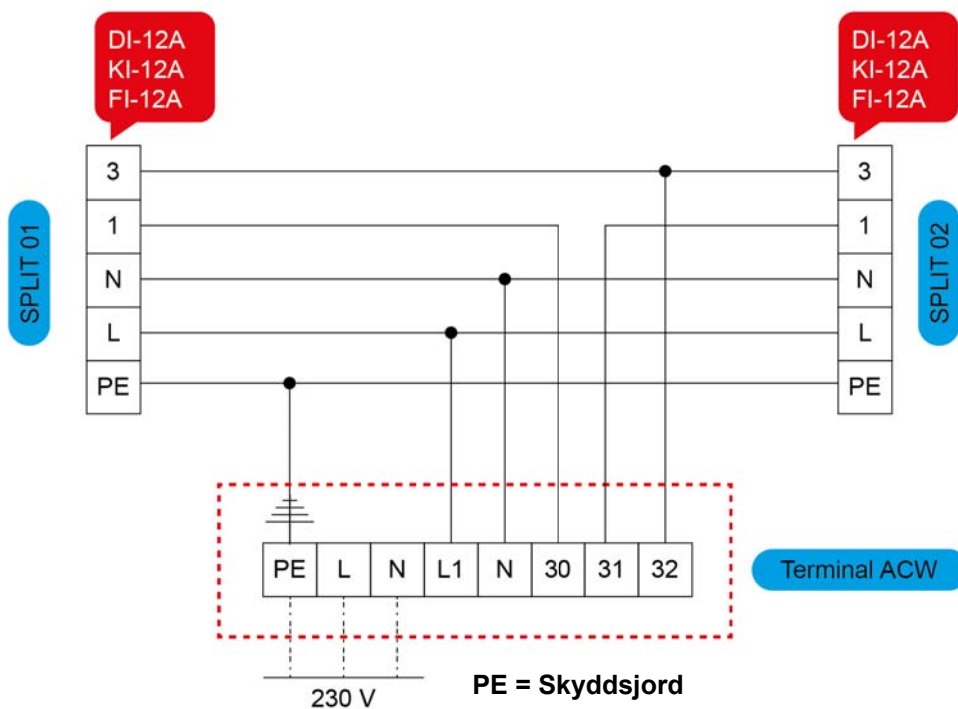

# ELSCHEMOR 2019 ACW MED INOMHUSDELAR

**ACW Monosplit - 230V, serie A**  
 med DI-12/18A, KI-12/18A och FI-12/18A  
 DI-24/36A, KI-24A och FI-24A

**ACW Monosplit - 400V, serie A**  
 med DI-36/48/60A

**ACW Monosplit - 230V, serie C**  
 med DI-18/24C, KI-12/18/24C  
 KI-12/18/24C

**ACW Monosplit - 400V, serie C**  
 med DI-36/48/60C

**ACW Monosplit - 230V med WI-G**

**ACW Duosplit, Monokompressor - 230V med WI-G**

**ACW Dubbelsplit (Bi-kompressor)- 230V, serie A**  
 med DI-12/18A, KI-12/18A och FI-12/18A  
 DI-24A, KI24A och FI-24A

**ACW Dubbelsplit (Monokompressor)- 230V, serie A**  
 med DI-12A, KI-12A och FI-12A  
 DI-24A, KI24A och FI-24A

**ACW Dubbelsplit (Monokompressor)- 230V, serie C med KI-12C**

**ACW Dubbelsplit (Bi-kompressor)- 230V, serie C med DI-18/24C och KI-12/18/24C**

**ACW Duosplit, Bi-kompressor - 230V med WI-G**

**ACW Trialsplit (Bi-kompressor)- 230V, serie A**  
 med DI-12A, KI-12A och FI-12A  
 DI-12/18A, KI12/18A och FI-12/18A

**ACW Trialsplit (Bi-kompressor)- 230V, serie C  
med DI-12C  
DI-18C och KI-12/18C**