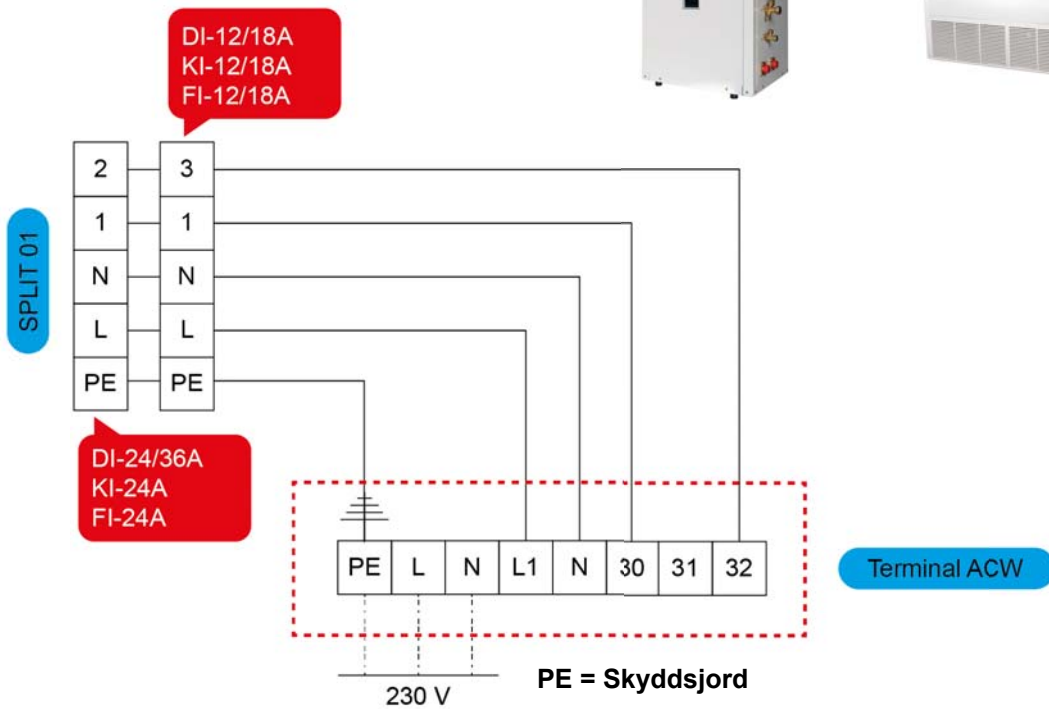

# ELSCHEMOR 2019 ACW MED INOMHUSDELAR

**ACW Monosplit - 230V, serie A**  
 med DI-12/18A, KI-12/18A och FI-12/18A  
 DI-24/36A, KI-24A och FI-24A

**ACW Monosplit - 400V, serie A**  
 med DI-36/48/60A

**ACW Monosplit - 230V, serie C**  
 med DI-18/24C, KI-12/18/24C  
 KI-12/18/24C

**ACW Monosplit - 400V, serie C**  
 med DI-36/48/60C

**ACW Monosplit - 230V med WI-G**

**ACW Duosplit, Monokompressor - 230V med WI-G**

**ACW Dubbelsplit (Bi-kompressor)- 230V, serie A**  
 med DI-12/18A, KI-12/18A och FI-12/18A  
 DI-24A, KI24A och FI-24A

**ACW Dubbelsplit (Monokompressor)- 230V, serie A**  
 med DI-12A, KI-12A och FI-12A  
 DI-24A, KI24A och FI-24A

**ACW Dubbelsplit (Monokompressor)- 230V, serie C med KI-12C**

**ACW Dubbelsplit (Bi-kompressor)- 230V, serie C med DI-18/24C och KI-12/18/24C**

**ACW Duosplit, Bi-kompressor - 230V med WI-G**

**ACW Trialsplit (Bi-kompressor)- 230V, serie A**  
 med DI-12A, KI-12A och FI-12A  
 DI-12/18A, KI12/18A och FI-12/18A

**ACW Trialsplit (Bi-kompressor)- 230V, serie C  
med DI-12C  
DI-18C och KI-12/18C**