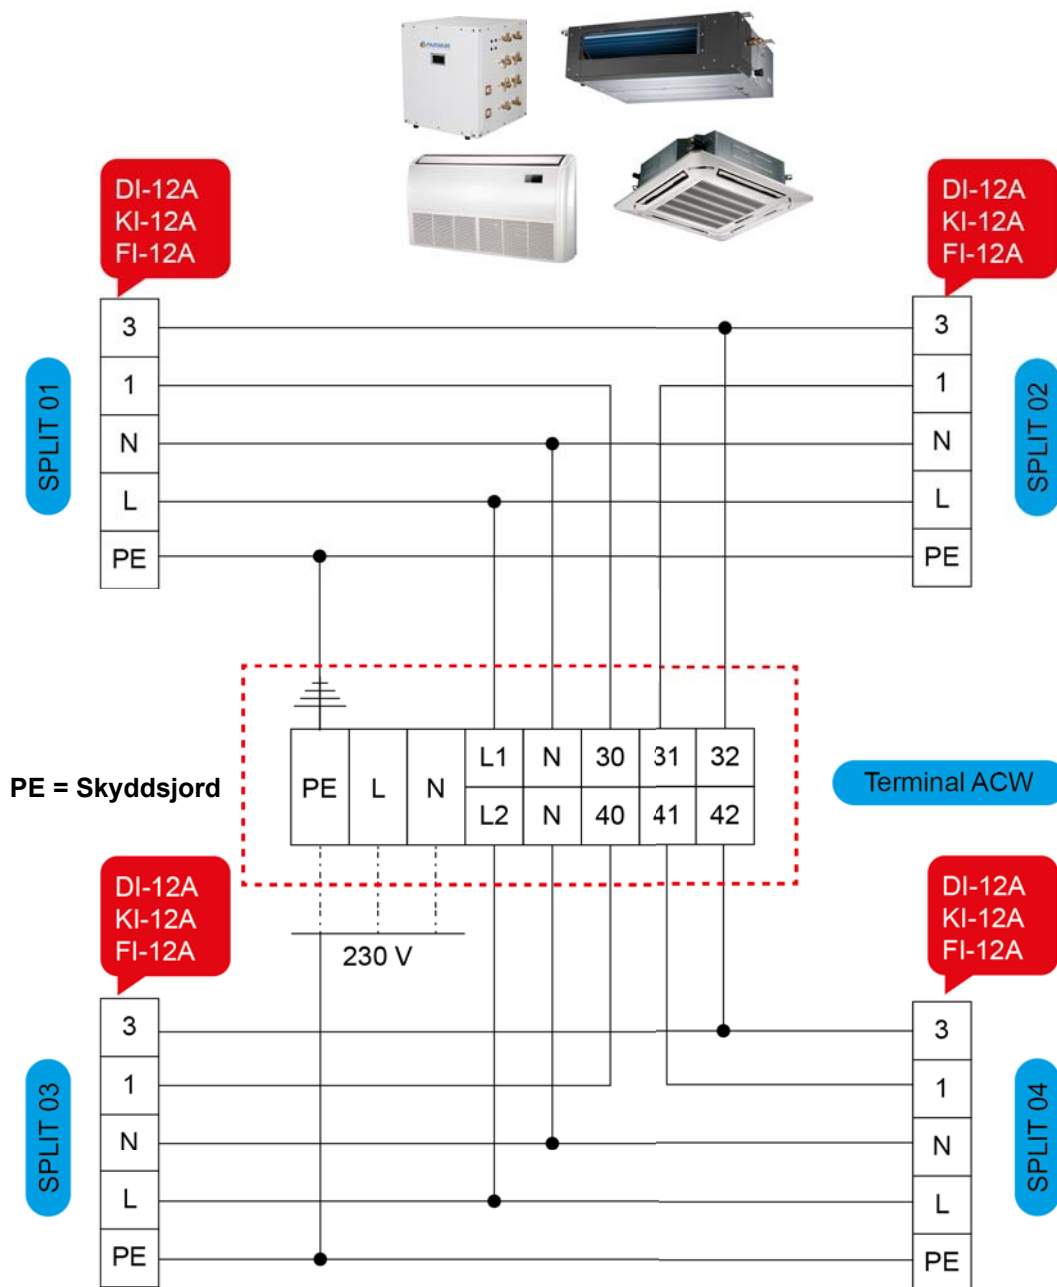

**ACW Monosplit - 400V, serie C**  
 med DI-36/48/60C

**ACW Monosplit - 230V med WI-G**

**ACW Duosplit, Monokompressor - 230V med WI-G**

**ACW Dubbelsplit (Bi-kompressor)- 230V, serie A**  
 med DI-12/18A, KI-12/18A och FI-12/18A  
 DI-24A, KI24A och FI-24A

**ACW Dubbelsplit (Monokompressor)- 230V, serie A**  
 med DI-12A, KI-12A och FI-12A  
 DI-24A, KI24A och FI-24A

**ACW Dubbelsplit (Monokompressor)- 230V, serie C med KI-12C**

**ACW Dubbelsplit (Bi-kompressor)- 230V, serie C med DI-18/24C och KI-12/18/24C**

**ACW Duosplit, Bi-kompressor - 230V med WI-G**

**ACW Trialsplit (Bi-kompressor)- 230V, serie A**  
 med DI-12A, KI-12A och FI-12A  
 DI-12/18A, KI12/18A och FI-12/18A

**ACW Trialsplit (Bi-kompressor)- 230V, serie C  
med DI-12C  
DI-18C och KI-12/18C**

**ACW Duosplit, Bi-kompressor - 230V med WI-G**

**ACW Quadrisplit, Bi-kompressor - 230V, serie A**  
 med DI-12A, KI-12A och FI-12A

**ACW Quadrisplit, Bi-kompressor - 230V, serie C  
med KI-12C**

**ACW Quadrisplit, Bi-kompressor - 230V med WI-G**