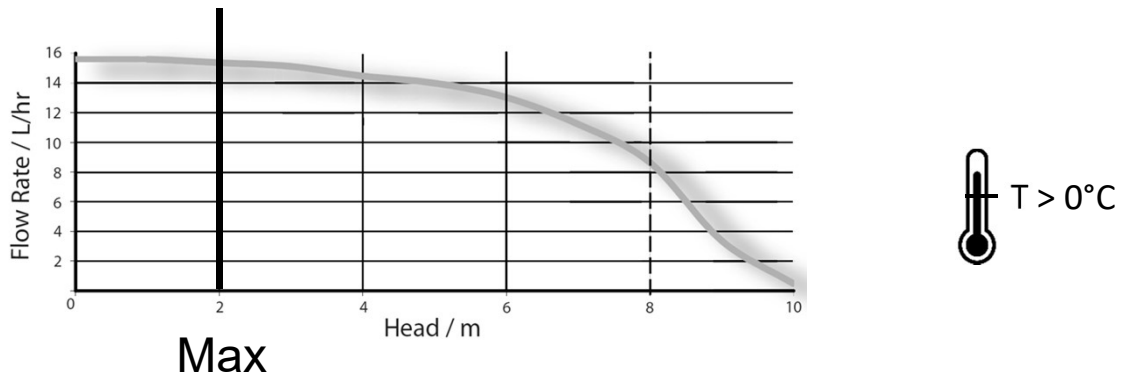

Blue : Bleu - Blue - Blau - Azul – Niebieski
Brown : Marron - Brown - Braun - Marron – Brązowy
Green/Yellow : Vert/Jaune - Green/Yellow - Grün/Gelb - Verde/Amarillo - Zielony/zółty

4. HAUTEUR REFOULEMENT D'EAU - WATER DISCHARGE HEIGHT WASSERAUSTRITTSHÖHE - ALTURA DE DESCARGA DE AGUA WYSOKOŚĆ ROZŁADOWANIA WODY