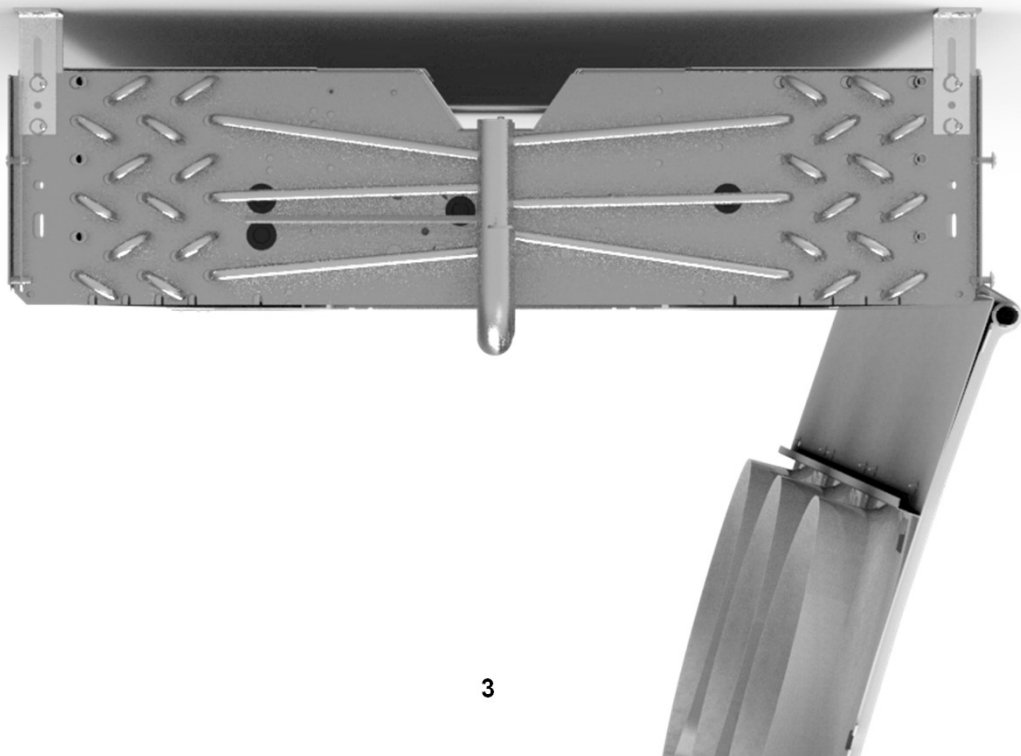

2. INSTALLATION - INSTALLATION - INSTALLATION - INSTALACIÓN - INSTALACJA