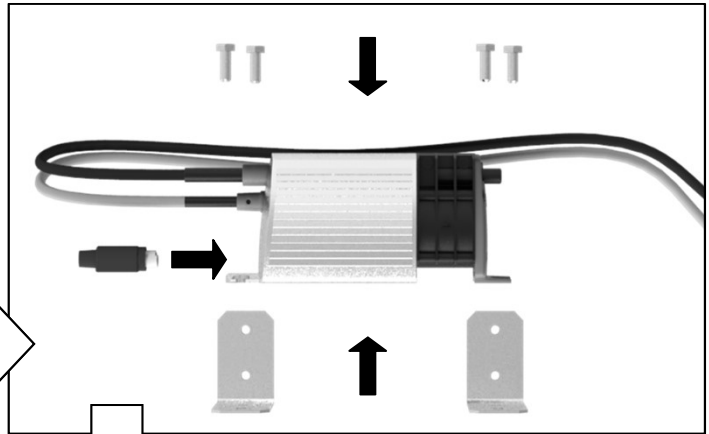

INSTALLATION INSTRUCTIONS

Unit Coolers

NTA

Kit PRK

T > 0°C

MaxiBlue pump (PRK kit)
Pompe **MaxiBlue** (kit PRK)

N° IN0040900-A

01.2019

1. COMPOSITION DU KIT - KIT COMPOSITION - KIT-ZUSAMMENSETZUNG - COMPOSICIÓN DEL KIT - SKLAD ZESTAWU

2. INSTALLATION - INSTALLATION - INSTALLATION - INSTALACIÓN - INSTALACJA

* P.7 - §3

2

3. RACCORDEMENT ELECTRIQUE - ELECTRICAL WIRING ELEKTRISCHE ANSCHLÜSSE - CONEXIONES ELECTRICAS OKABLOWANIE ELEKTRYCZNE