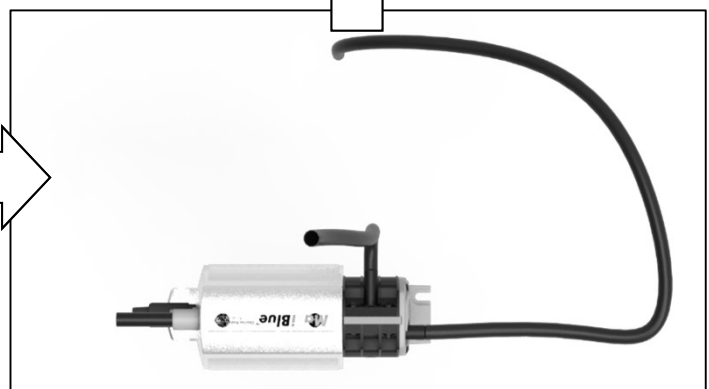

INSTALLATION INSTRUCTIONS

Unit Coolers

NTA

Kit PRK

T > 0°C

MaxiBlue pump (PRK kit)
Pompe **MaxiBlue** (kit PRK)

N° IN0040900-A

01.2019

1. COMPOSITION DU KIT - KIT COMPOSITION - KIT-ZUSAMMENSETZUNG - COMPOSICIÓN DEL KIT - SKLAD ZESTAWU

2. INSTALLATION - INSTALLATION - INSTALLATION - INSTALACIÓN - INSTALACJA

* P.7 - §3

2

3. RACCORDEMENT ELECTRIQUE - ELECTRICAL WIRING ELEKTRISCHE ANSCHLÜSSE - CONEXIONES ELECTRICAS OKABLOWANIE ELEKTRYCZNE