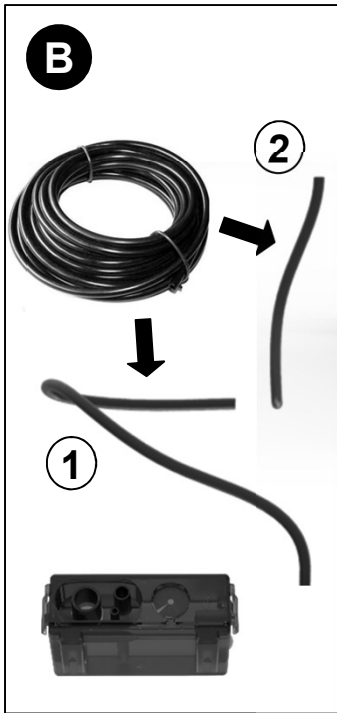

INSTALLATION INSTRUCTIONS

Unit Coolers

NTA

Kit PRK

T > 0°C

MaxiBlue pump (PRK kit)
Pompe **MaxiBlue** (kit PRK)

N° IN0040900-A

01.2019

1. COMPOSITION DU KIT - KIT COMPOSITION - KIT-ZUSAMMENSETZUNG - COMPOSICIÓN DEL KIT - SKLAD ZESTAWU

2. INSTALLATION - INSTALLATION - INSTALLATION - INSTALACIÓN - INSTALACJA

* P.7 - §3

2

3. RACCORDEMENT ELECTRIQUE - ELECTRICAL WIRING ELEKTRISCHE ANSCHLÜSSE - CONEXIONES ELECTRICAS OKABLOWANIE ELEKTRYCZNE