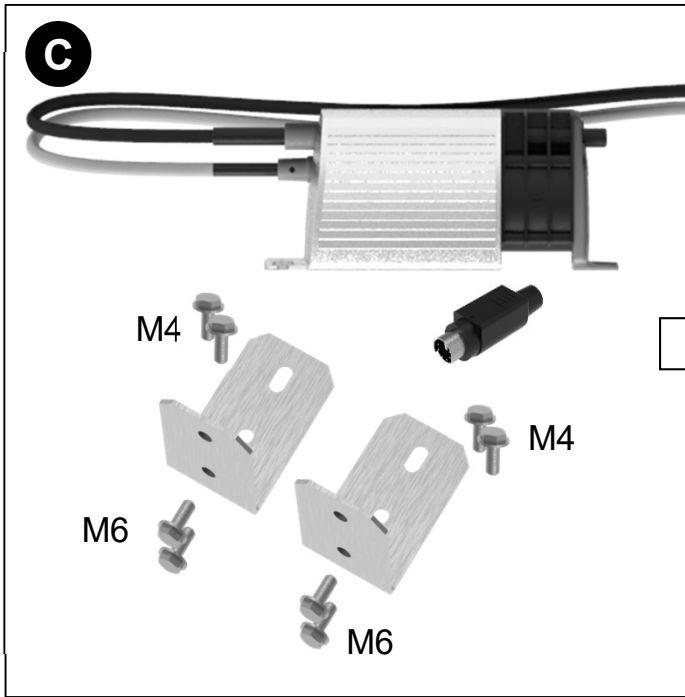

INSTALLATION INSTRUCTIONS

Unit Coolers

NTA

Kit PRK

T > 0°C

MaxiBlue pump (PRK kit)
Pompe **MaxiBlue** (kit PRK)

N° IN0040900-A

01.2019

1. COMPOSITION DU KIT - KIT COMPOSITION - KIT-ZUSAMMENSETZUNG - COMPOSICIÓN DEL KIT - SKLAD ZESTAWU

2. INSTALLATION - INSTALLATION - INSTALLATION - INSTALACIÓN - INSTALACJA

* P.7 - §3

2

3. RACCORDEMENT ELECTRIQUE - ELECTRICAL WIRING ELEKTRISCHE ANSCHLÜSSE - CONEXIONES ELECTRICAS OKABLOWANIE ELEKTRYCZNE