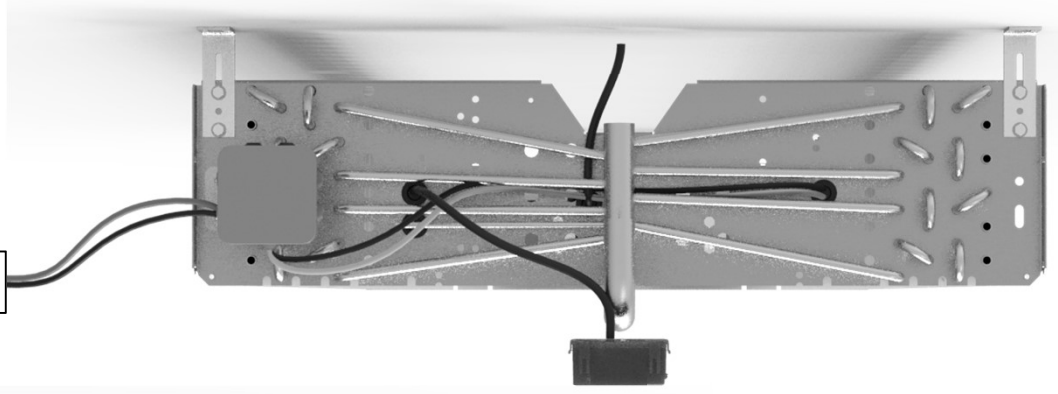

INSTALLATION INSTRUCTIONS

Unit Coolers

NTA

Kit PRK

T > 0°C

MaxiBlue pump (PRK kit)
Pompe **MaxiBlue** (kit PRK)

N° IN0040900-A

01.2019

1. COMPOSITION DU KIT - KIT COMPOSITION - KIT-ZUSAMMENSETZUNG - COMPOSICIÓN DEL KIT - SKLAD ZESTAWU

2. INSTALLATION - INSTALLATION - INSTALLATION - INSTALACIÓN - INSTALACJA

* P.7 - §3

2

3. RACCORDEMENT ELECTRIQUE - ELECTRICAL WIRING ELEKTRISCHE ANSCHLÜSSE - CONEXIONES ELECTRICAS OKABLOWANIE ELEKTRYCZNE

Blue : Bleu - Blue - Blau - Azul – Niebieski
Brown : Marron - Brown - Braun - Marron – Brązowy
Green/Yellow : Vert/Jaune - Green/Yellow - Grün/Gelb - Verde/Amarillo - Zielony/zółty

4. HAUTEUR REFOULEMENT D'EAU - WATER DISCHARGE HEIGHT WASSERAUSTRITTSHÖHE - ALTURA DE DESCARGA DE AGUA WYSOKOŚĆ ROZŁADOWANIA WODY