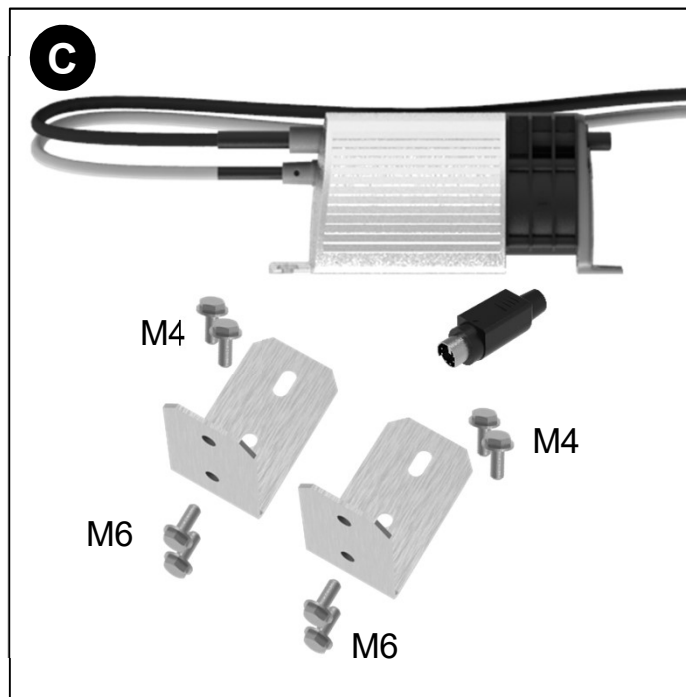

INSTALLATION INSTRUCTIONS

Unit Coolers

NTA

Kit PRK

T > 0°C

MaxiBlue pump (PRK kit)
Pompe **MaxiBlue** (kit PRK)

N° IN0040900-A

01.2019

1. COMPOSITION DU KIT - KIT COMPOSITION - KIT-ZUSAMMENSETZUNG - COMPOSICIÓN DEL KIT - SKLAD ZESTAWU

2. INSTALLATION - INSTALLATION - INSTALLATION - INSTALACIÓN - INSTALACJA

* P.7 - §3

2

3. RACCORDEMENT ELECTRIQUE - ELECTRICAL WIRING ELEKTRISCHE ANSCHLÜSSE - CONEXIONES ELECTRICAS OKABLOWANIE ELEKTRYCZNE