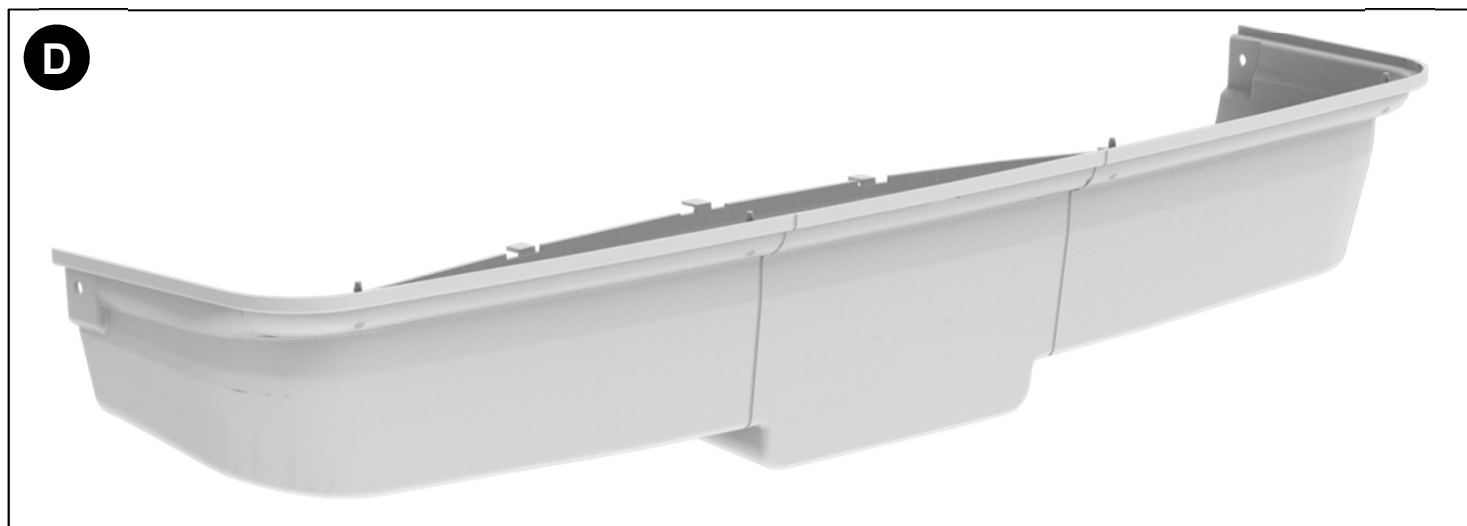

1. COMPOSITION DU KIT - KIT COMPOSITION - KIT-ZUSAMMENSETZUNG - COMPOSICIÓN DEL KIT - SKLAD ZESTAWU