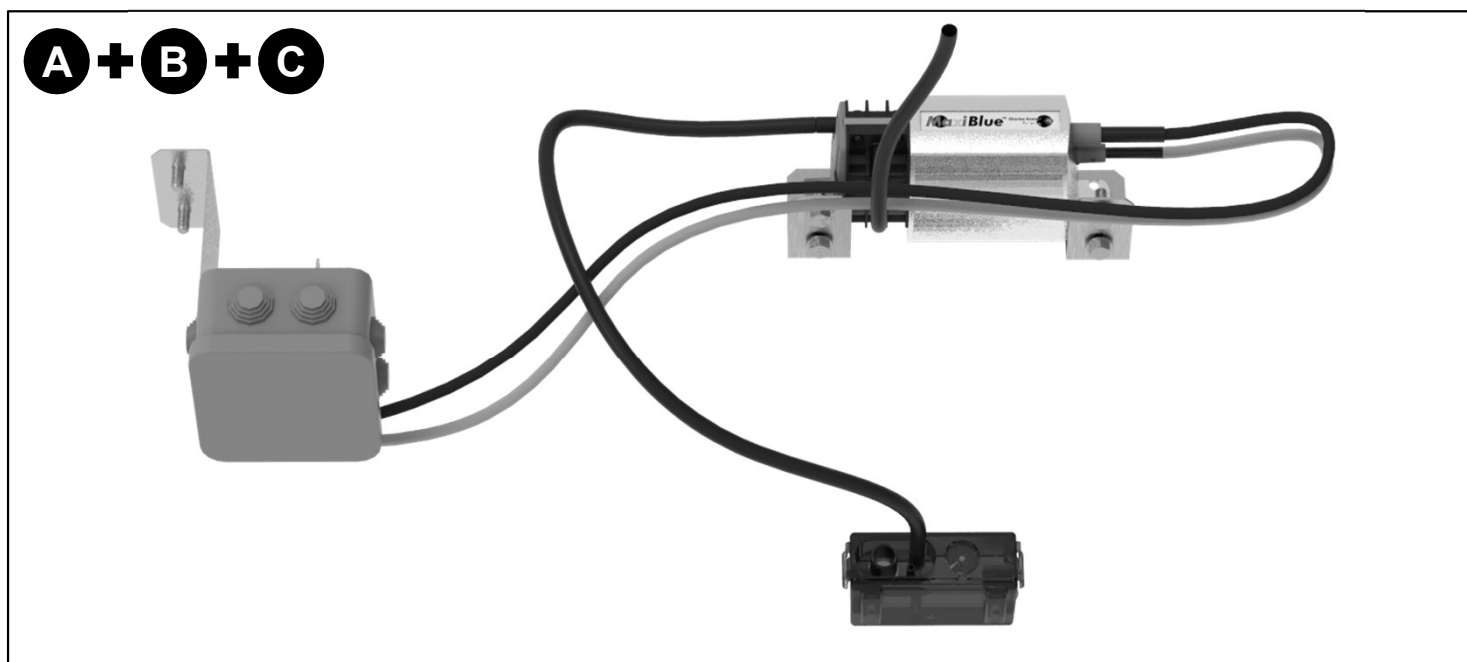

1. COMPOSITION DU KIT - KIT COMPOSITION - KIT-ZUSAMMENSETZUNG - COMPOSICIÓN DEL KIT - SKLAD ZESTAWU