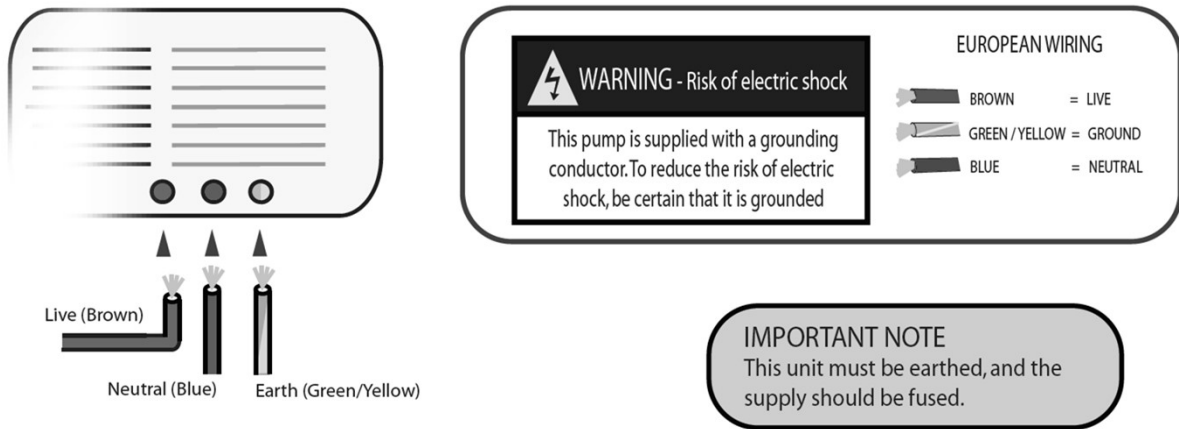

1. COMPOSITION DU KIT - KIT COMPOSITION - KIT-ZUSAMMENSETZUNG - COMPOSICIÓN DEL KIT - SKLAD ZESTAWU

2. INSTALLATION - INSTALLATION - INSTALLATION - INSTALACIÓN - INSTALACJA

* P.7 - §3

2

3. RACCORDEMENT ELECTRIQUE - ELECTRICAL WIRING ELEKTRISCHE ANSCHLÜSSE - CONEXIONES ELECTRICAS OKABLOWANIE ELEKTRYCZNE

Blue : Bleu - Blue - Blau - Azul – Niebieski
Brown : Marron - Brown - Braun - Marron – Brązowy
Green/Yellow : Vert/Jaune - Green/Yellow - Grün/Gelb - Verde/Amarillo - Zielony/zółty

4. HAUTEUR REFOULEMENT D'EAU - WATER DISCHARGE HEIGHT WASSERAUSTRITTSHÖHE - ALTURA DE DESCARGA DE AGUA WYSOKOŚĆ ROZŁADOWANIA WODY