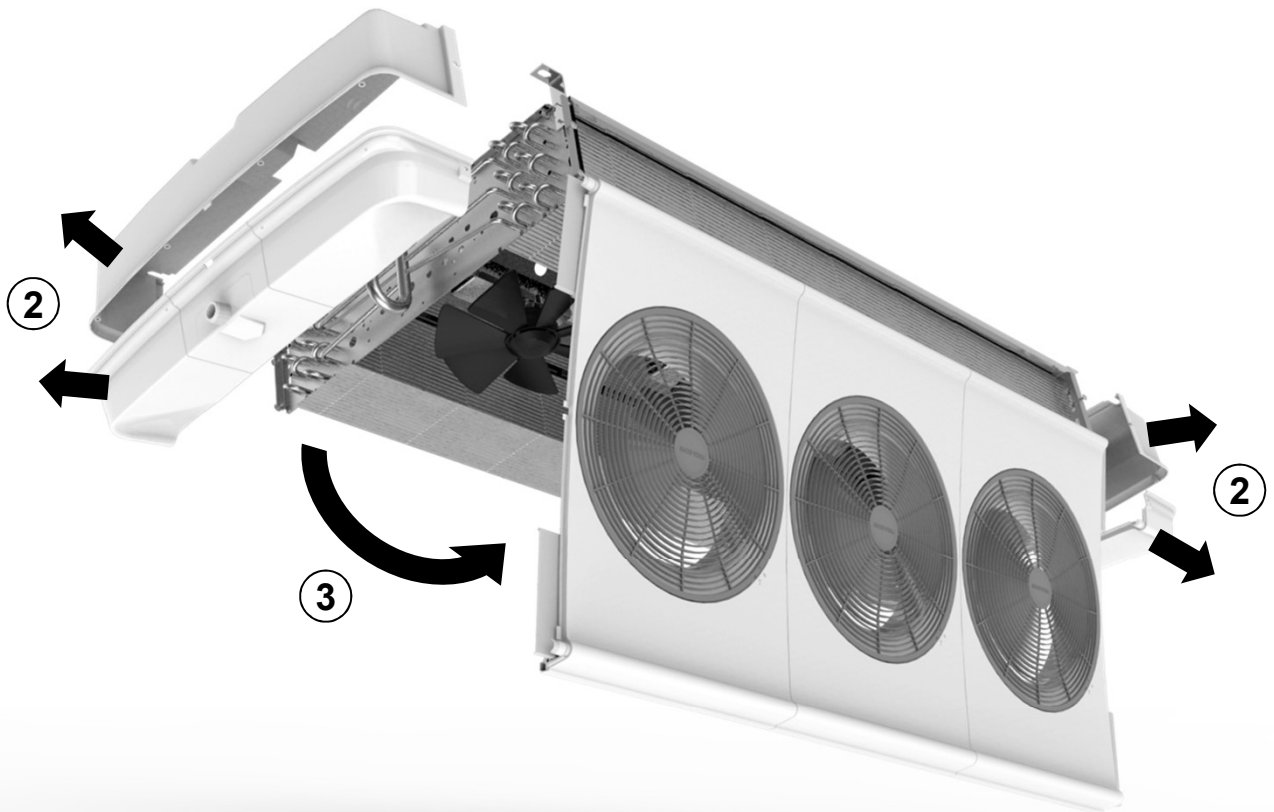

2. INSTALLATION - INSTALLATION - INSTALLATION - INSTALACIÓN - INSTALACJA