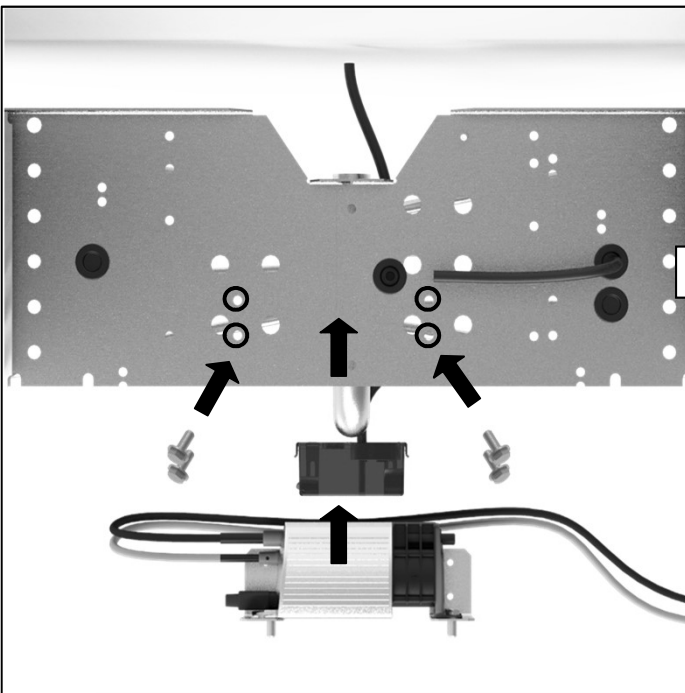

INSTALLATION INSTRUCTIONS

Unit Coolers

NTA

Kit PRK

T > 0°C

MaxiBlue pump (PRK kit)
Pompe **MaxiBlue** (kit PRK)

N° IN0040900-A

01.2019

1. COMPOSITION DU KIT - KIT COMPOSITION - KIT-ZUSAMMENSETZUNG - COMPOSICIÓN DEL KIT - SKLAD ZESTAWU

2. INSTALLATION - INSTALLATION - INSTALLATION - INSTALACIÓN - INSTALACJA

* P.7 - §3

2

3. RACCORDEMENT ELECTRIQUE - ELECTRICAL WIRING ELEKTRISCHE ANSCHLÜSSE - CONEXIONES ELECTRICAS OKABLOWANIE ELEKTRYCZNE