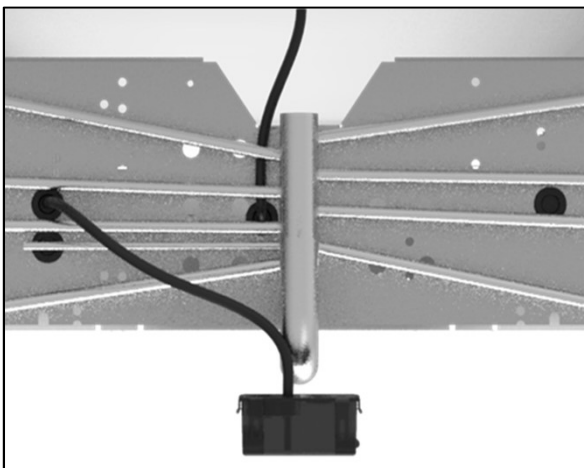

INSTALLATION INSTRUCTIONS

Unit Coolers

NTA

Kit PRK

T > 0°C

MaxiBlue pump (PRK kit)
Pompe **MaxiBlue** (kit PRK)

N° IN0040900-A

01.2019

1. COMPOSITION DU KIT - KIT COMPOSITION - KIT-ZUSAMMENSETZUNG - COMPOSICIÓN DEL KIT - SKLAD ZESTAWU

2. INSTALLATION - INSTALLATION - INSTALLATION - INSTALACIÓN - INSTALACJA

* P.7 - §3

2

3. RACCORDEMENT ELECTRIQUE - ELECTRICAL WIRING ELEKTRISCHE ANSCHLÜSSE - CONEXIONES ELECTRICAS OKABLOWANIE ELEKTRYCZNE