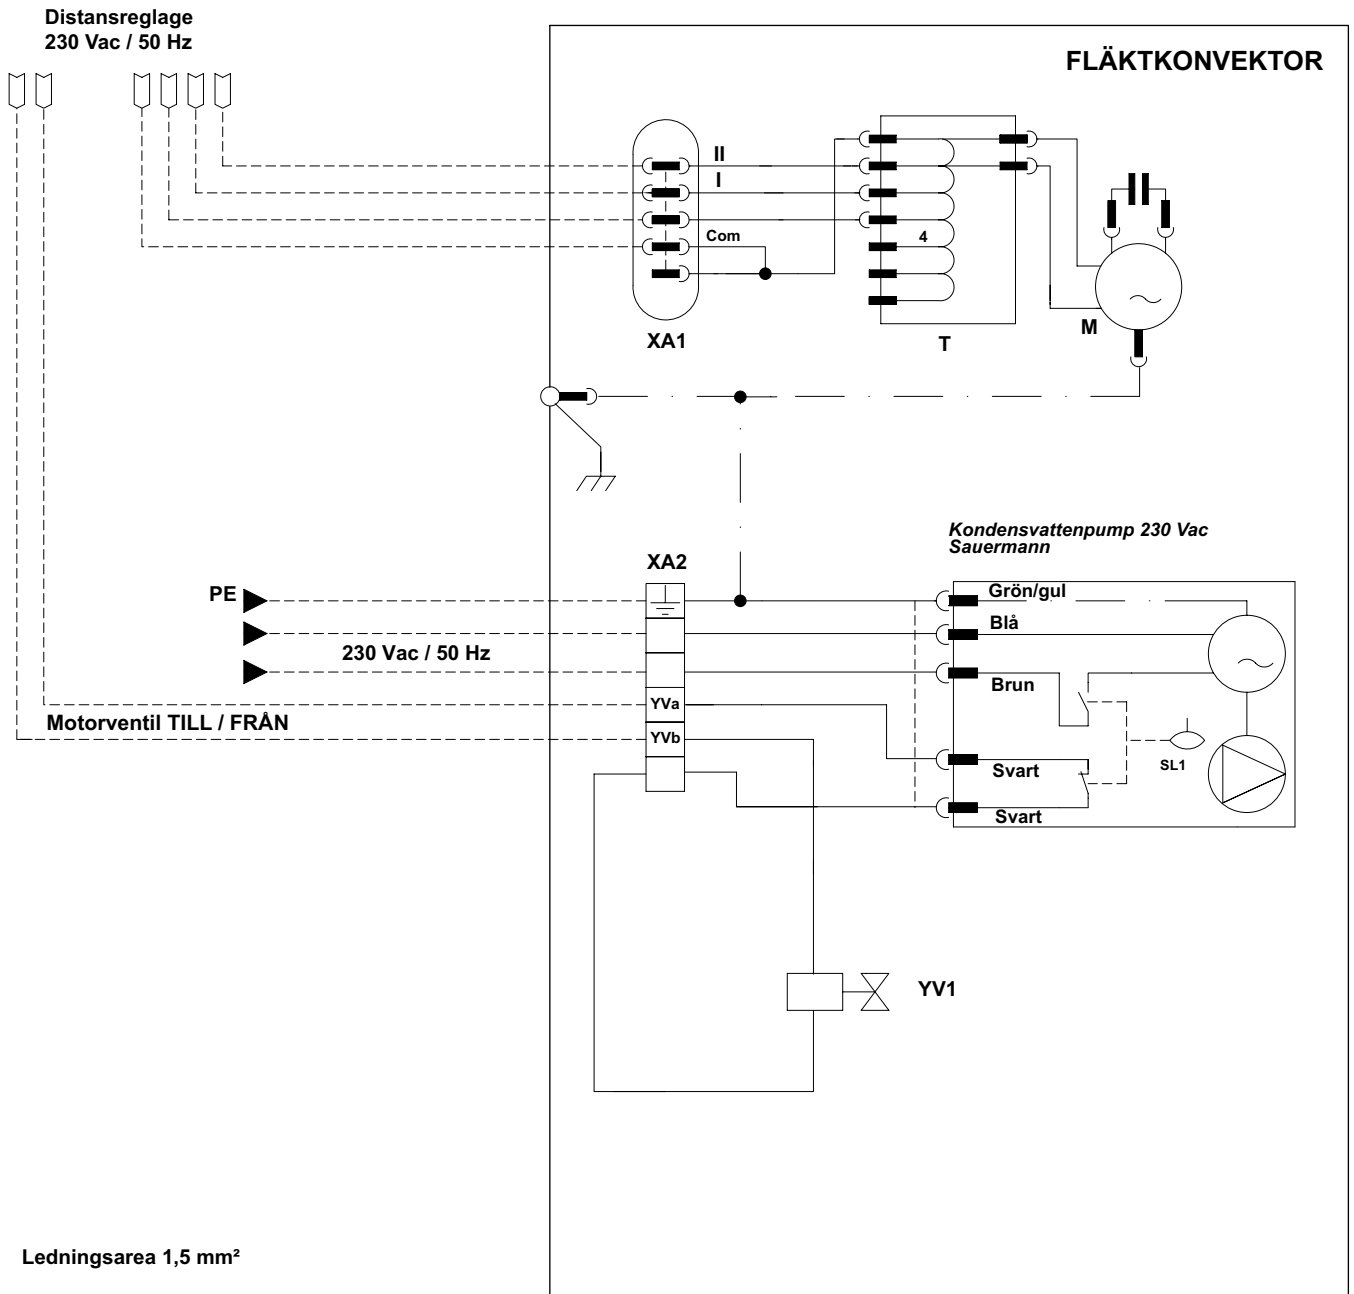

FLÄKTKONVEKTOR + 1 M.V. + Kondensvattenpump

TPIKlimatimport AB

Tel.: 08-445 77 90

Fax: 08-445 77 99

PE	SKYDDSJORD (grön/gul)
N	NOLLA (blå)
L	FAS (brun)
M	FLÄKTMOTOR
Com	GEMENSAM (vit)
I	MIN. HASTIGHET (röd)
II	MED. HASTIGHET (blå)
III	MAX. HASTIGHET (svart)
XA1-XA2	TERMINALANSLUTNINGAR
SL1	FLOTTÖRKONTAKT (1=DRIFT / 2=ALARM)
YV1	MOTORVENTIL KYLAVÄRME

Vid inkoppling av flera fläktkonvektorer till gemensamt termostat skall dessa anslutas till reläenhet (SDI/ACR-80)