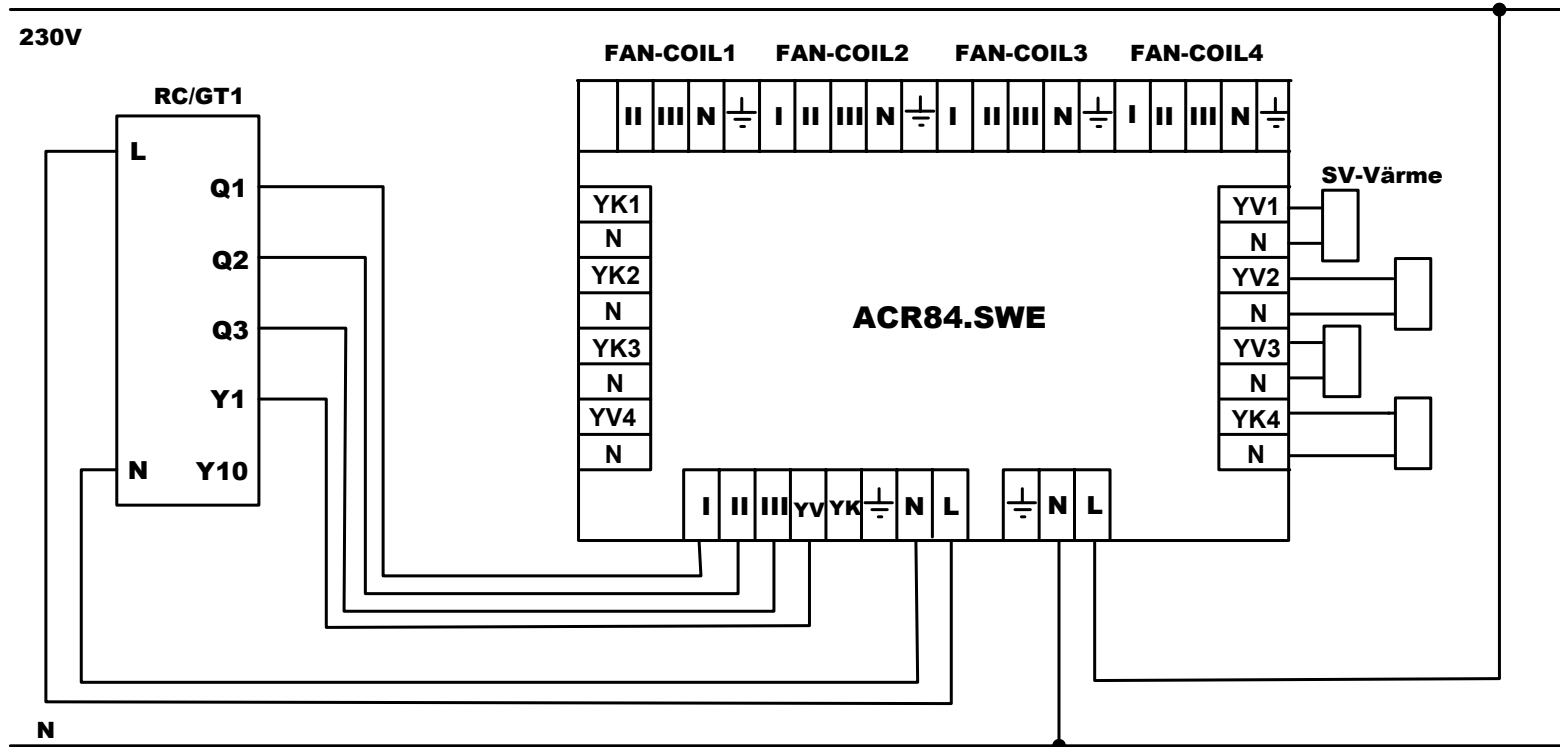

Rev.nr:	Ändring:	Datum:	Sign.:	ACR12.34... Värme_Kyla	SIEMENS	Konst:	Datum:	Datum:	
				Projekt: Projektnamn		Granskad av:	Datum:	Anl./Proj.nr.: Projektnummer	
				Ort: Ortsnamn		App.skåp: Skåpnamn	Godkänd av:	Datum:	Rit.nr.: Ritningsnummer
				Kund: Kundnamn		System: Objektamn			Sid: 3 Forts.: 3